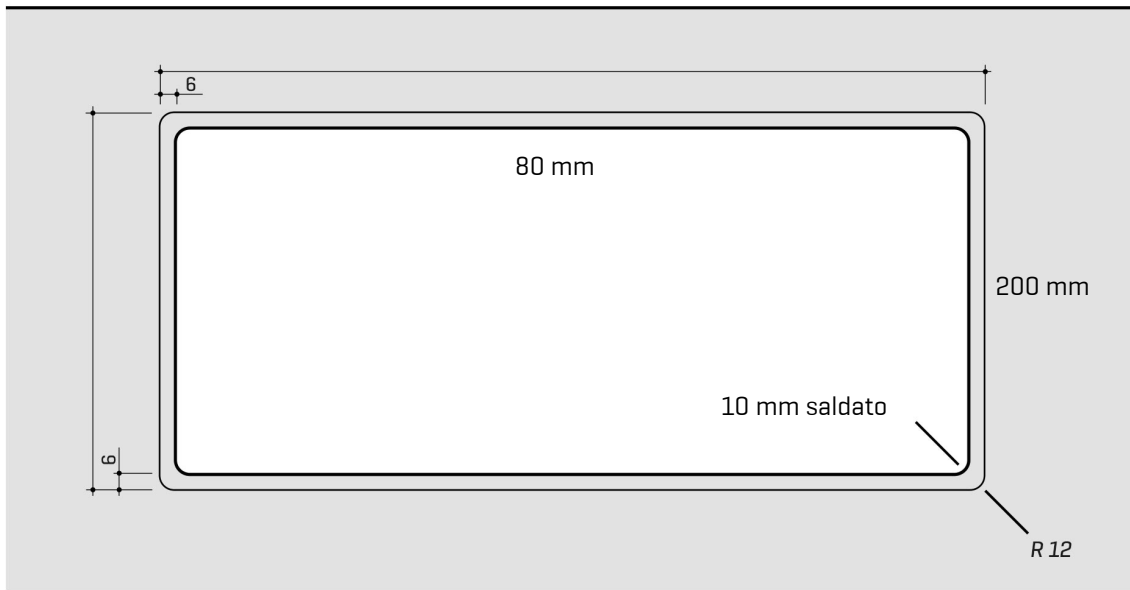

ARTINOX

Installazione
Installation type

Filotop
Flush mount

Codice
Code

TG7040RG

Dettagli tecnici *Technical details*

*Artinox Spa si riserva il diritto di modificare le caratteristiche dei prodotti in qualsiasi momento. I dati tecnici, le illustrazioni e le informazioni non sono vincolanti. Artinox Spa non è responsabile per eventuali errori. Prima della foratura, verificare che l'articolo e le dimensioni corrispondano all'ordine.