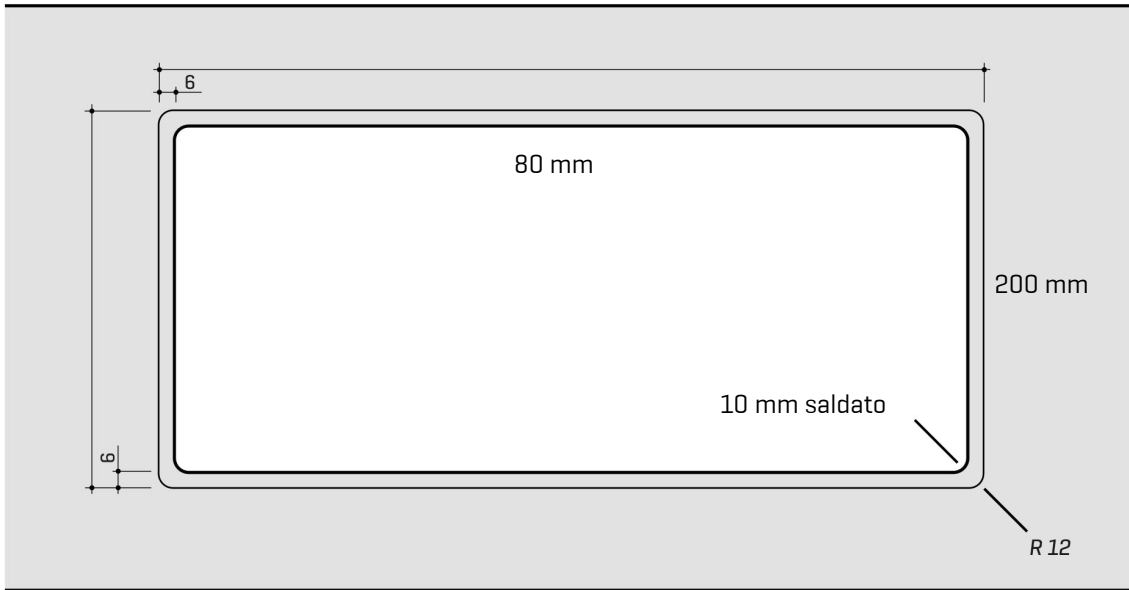

ARTINOX

Installazione
Installation type

Filotop
Flush mount

Codice
Code

SBTG70RG

Dettagli tecnici *Technical details*

*Artinox Spa si riserva il diritto di modificare le caratteristiche dei prodotti in qualsiasi momento. I dati tecnici, le illustrazioni e le informazioni non sono vincolanti. Artinox Spa non è responsabile per eventuali errori. Prima della foratura, verificare che l'articolo e le dimensioni corrispondano all'ordine.