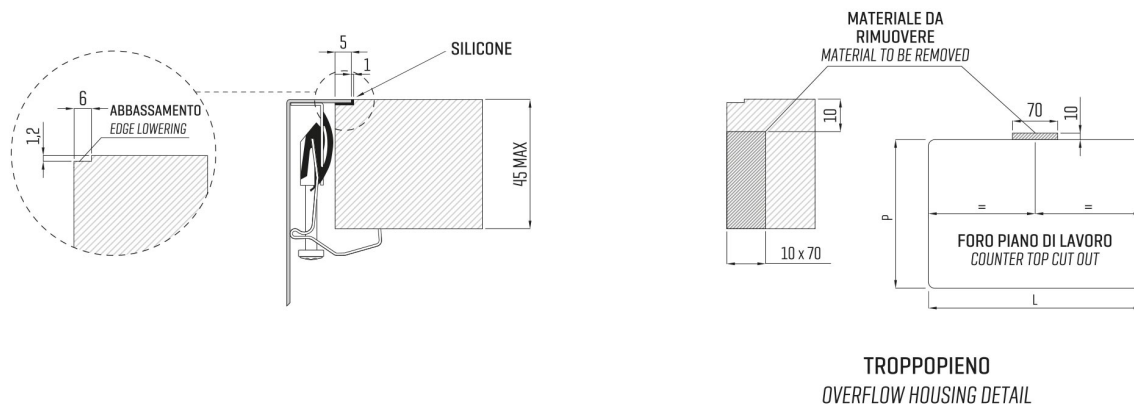

ARTINOX

Installazione
Installation type

Filotop
Flush mount

Codice
Code

SBTG70RG

Dettagli tecnici *Technical details*

*Artinox Spa si riserva il diritto di modificare le caratteristiche dei prodotti in qualsiasi momento. I dati tecnici, le illustrazioni e le informazioni non sono vincolanti. Artinox Spa non è responsabile per eventuali errori. Prima della foratura, verificare che l'articolo e le dimensioni corrispondano all'ordine.