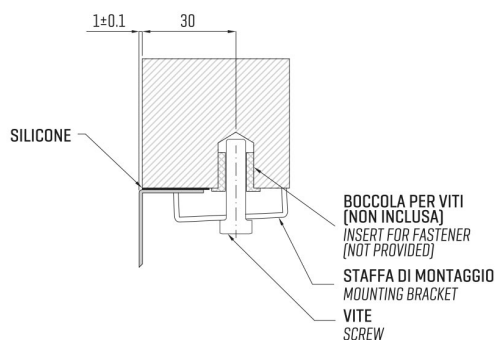

ARTINOX

Installazione
Installation type

Sottotop
Under mount

Codice
Code

SAT070RG

Dettagli tecnici
Technical details

*Artinox Spa si riserva il diritto di modificare le caratteristiche dei prodotti in qualsiasi momento. I dati tecnici, le illustrazioni e le informazioni non sono vincolanti. Artinox Spa non è responsabile per eventuali errori. Prima della foratura, verificare che l'articolo e le dimensioni corrispondano all'ordine.