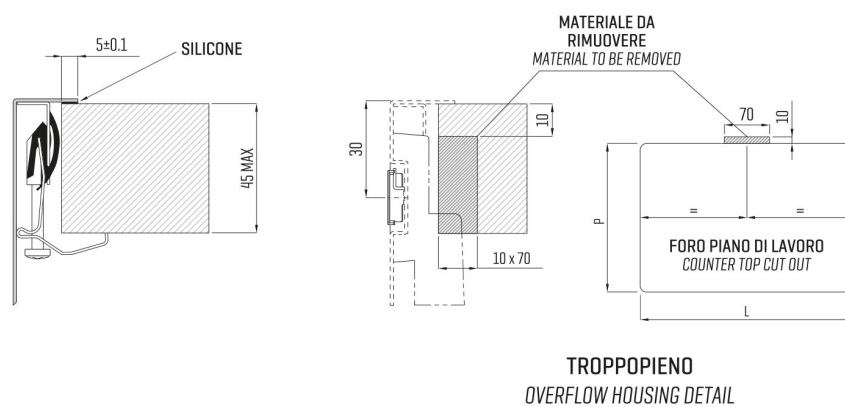

ARTINOX

Installazione
Installation type

Sopratop
Top mount

Codice
Code

SAT170RG

Dettagli tecnici
Technical details

*Artinox Spa si riserva il diritto di modificare le caratteristiche dei prodotti in qualsiasi momento. I dati tecnici, le illustrazioni e le informazioni non sono vincolanti. Artinox Spa non è responsabile per eventuali errori. Prima della foratura, verificare che l'articolo e le dimensioni corrispondano all'ordine.