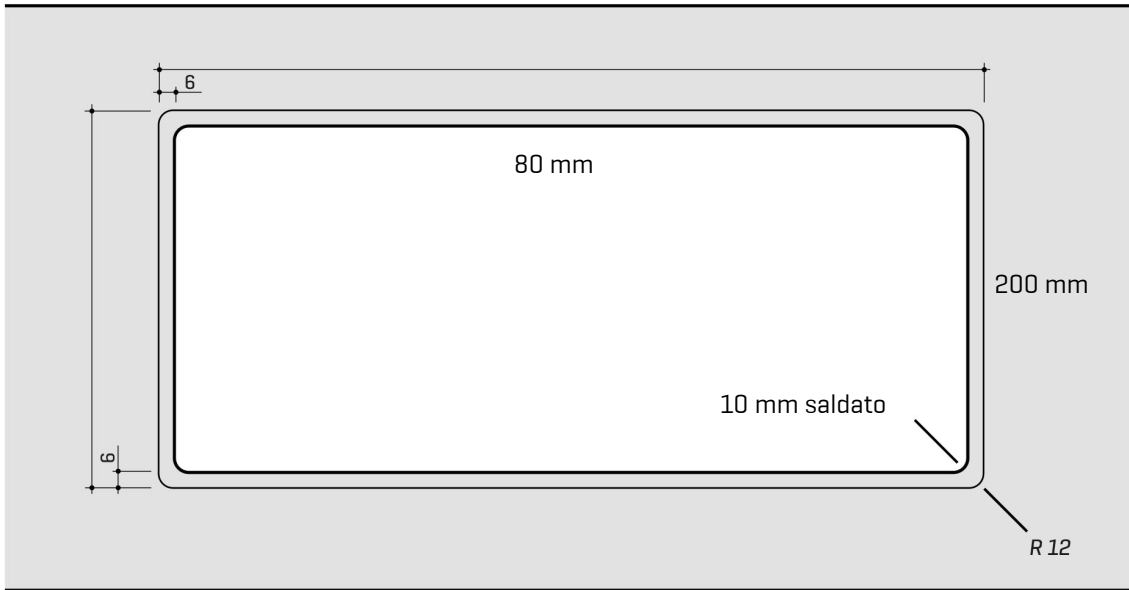

ARTINOX

Installazione
Installation type

Filotop
Flush mount

Codice
Code

SATG70RG

Dettagli tecnici *Technical details*

*Artinox Spa si riserva il diritto di modificare le caratteristiche dei prodotti in qualsiasi momento. I dati tecnici, le illustrazioni e le informazioni non sono vincolanti. Artinox Spa non è responsabile per eventuali errori. Prima della foratura, verificare che l'articolo e le dimensioni corrispondano all'ordine.