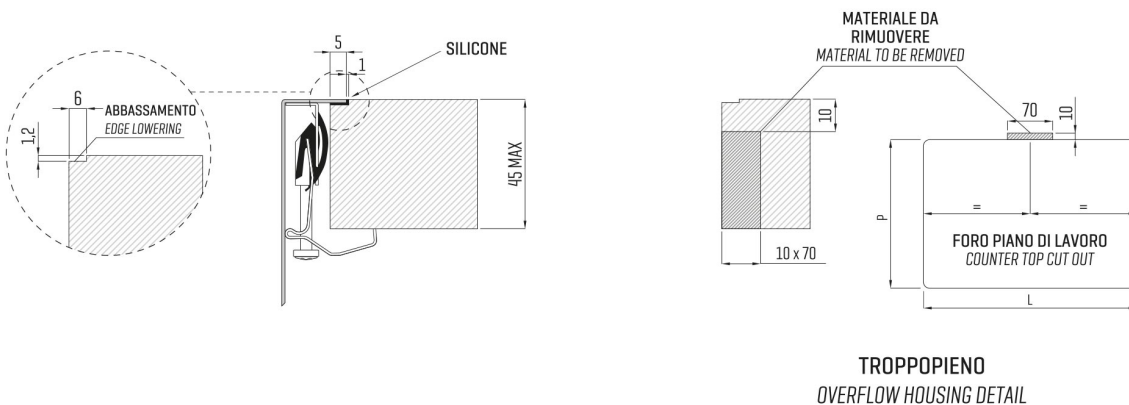

ARTINOX

Installazione
Installation type

Filotop
Flush mount

Codice
Code

SATG70RG

Dettagli tecnici *Technical details*

*Artinox Spa si riserva il diritto di modificare le caratteristiche dei prodotti in qualsiasi momento. I dati tecnici, le illustrazioni e le informazioni non sono vincolanti. Artinox Spa non è responsabile per eventuali errori. Prima della foratura, verificare che l'articolo e le dimensioni corrispondano all'ordine.

*Artinox Spa reserves the right to modify the characteristics of the products at any time. Technical data, illustrations and information are non-binding. Artinox Spa is not responsible for any mistakes. Before cutting, please check that the item and dimensions match your order.