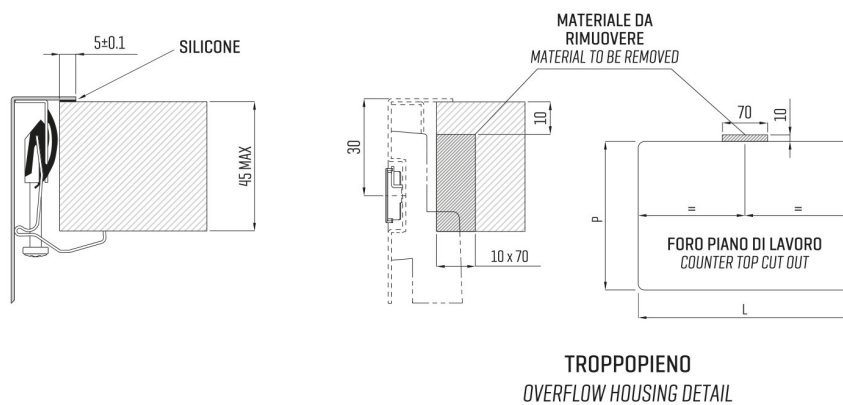

ARTINOX

Installazione
Installation type

Sopratop
Top mount

Codice
Code

T15040RG

Dettagli tecnici
Technical details

*Artinox Spa si riserva il diritto di modificare le caratteristiche dei prodotti in qualsiasi momento. I dati tecnici, le illustrazioni e le informazioni non sono vincolanti. Artinox Spa non è responsabile per eventuali errori. Prima della foratura, verificare che l'articolo e le dimensioni corrispondano all'ordine.