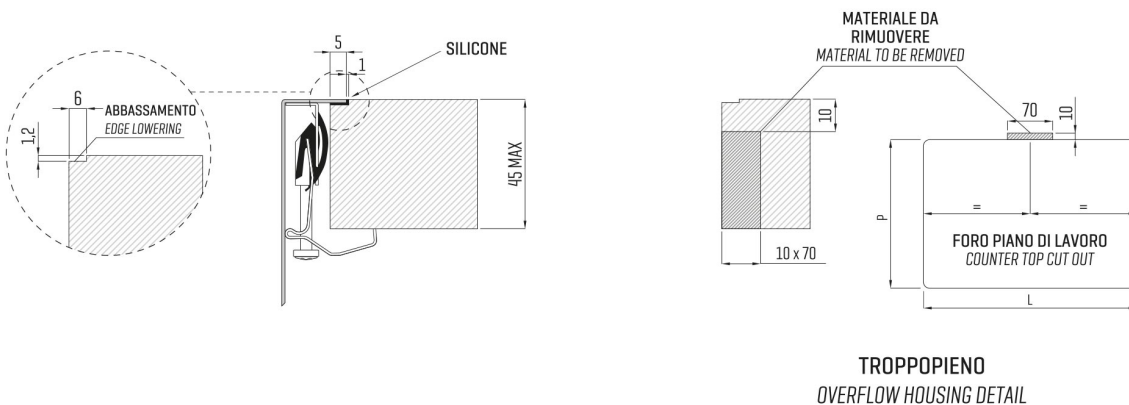

ARTINOX

Installazione
Installation type

Filotop
Flush mount

Codice
Code

TG5040RG

Dettagli tecnici *Technical details*

*Artinox Spa si riserva il diritto di modificare le caratteristiche dei prodotti in qualsiasi momento. I dati tecnici, le illustrazioni e le informazioni non sono vincolanti. Artinox Spa non è responsabile per eventuali errori. Prima della foratura, verificare che l'articolo e le dimensioni corrispondano all'ordine.

*Artinox Spa reserves the right to modify the characteristics of the products at any time. Technical data, illustrations and information are non-binding. Artinox Spa is not responsible for any mistakes. Before cutting, please check that the item and dimensions match your order.