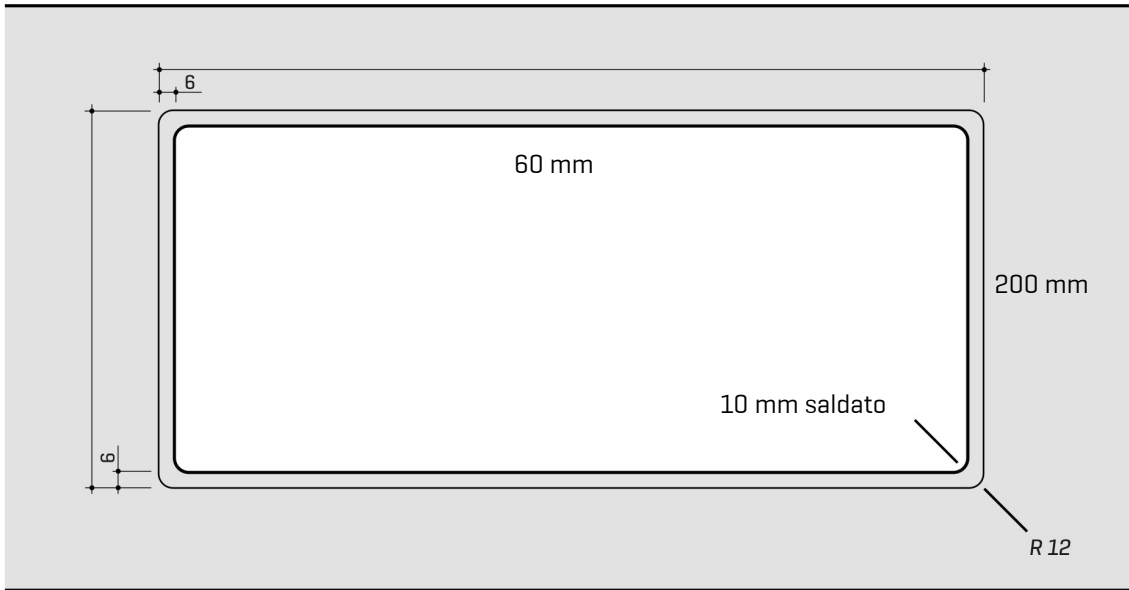

ARTINOX

Installazione
Installation type

Filotop
Flush mount

Codice
Code

TG5040RG

Dettagli tecnici *Technical details*

*Artinox Spa si riserva il diritto di modificare le caratteristiche dei prodotti in qualsiasi momento. I dati tecnici, le illustrazioni e le informazioni non sono vincolanti. Artinox Spa non è responsabile per eventuali errori. Prima della foratura, verificare che l'articolo e le dimensioni corrispondano all'ordine.