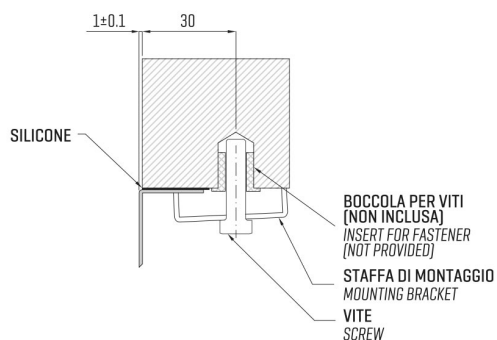

# ARTINOX

Installazione  
*Installation type*

**Sottotop**  
***Under mount***

Codice  
*Code*

SBT050RG

Dettagli tecnici  
*Technical details*

\*Artinox Spa si riserva il diritto di modificare le caratteristiche dei prodotti in qualsiasi momento. I dati tecnici, le illustrazioni e le informazioni non sono vincolanti. Artinox Spa non è responsabile per eventuali errori. Prima della foratura, verificare che l'articolo e le dimensioni corrispondano all'ordine.