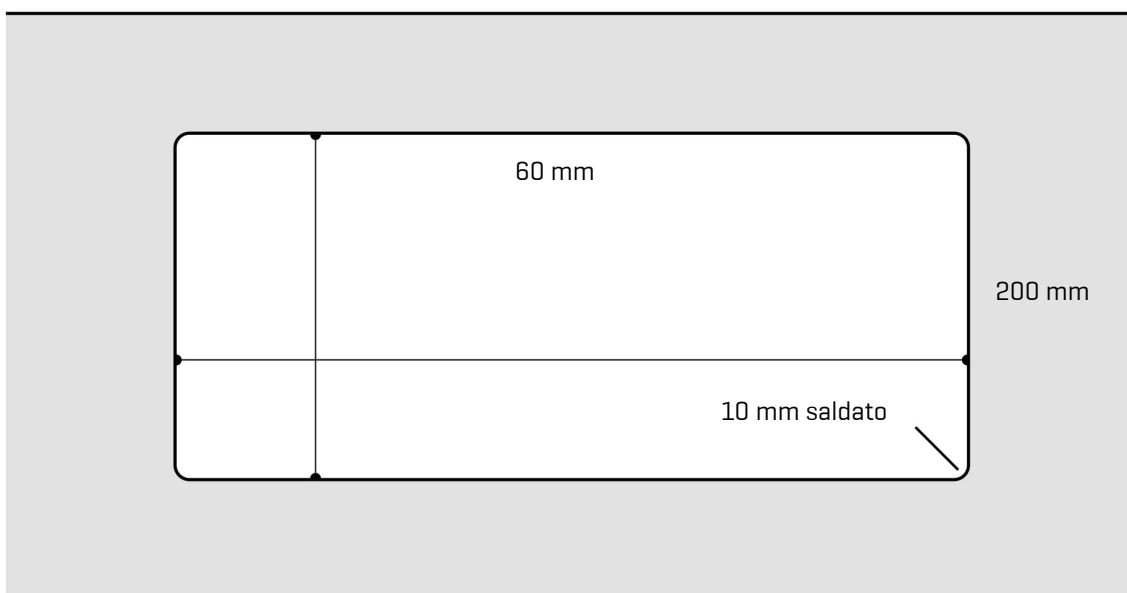

# ARTINOX

Installazione  
*Installation type*

**Sottotop**  
***Under mount***

Codice  
*Code*

SBT050RG

Dettagli tecnici  
*Technical details*

\*Artinox Spa si riserva il diritto di modificare le caratteristiche dei prodotti in qualsiasi momento. I dati tecnici, le illustrazioni e le informazioni non sono vincolanti. Artinox Spa non è responsabile per eventuali errori. Prima della foratura, verificare che l'articolo e le dimensioni corrispondano all'ordine.