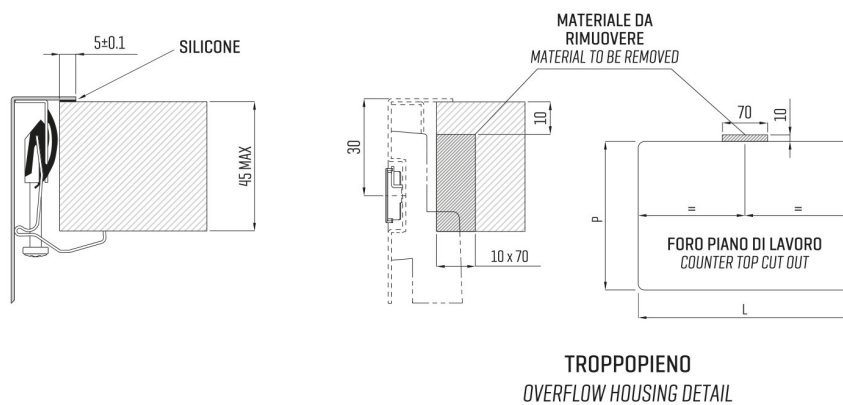

ARTINOX

Installazione
Installation type

Sopratop
Top mount

Codice
Code

SBT150RG

Dettagli tecnici
Technical details

*Artinox Spa si riserva il diritto di modificare le caratteristiche dei prodotti in qualsiasi momento. I dati tecnici, le illustrazioni e le informazioni non sono vincolanti. Artinox Spa non è responsabile per eventuali errori. Prima della foratura, verificare che l'articolo e le dimensioni corrispondano all'ordine.