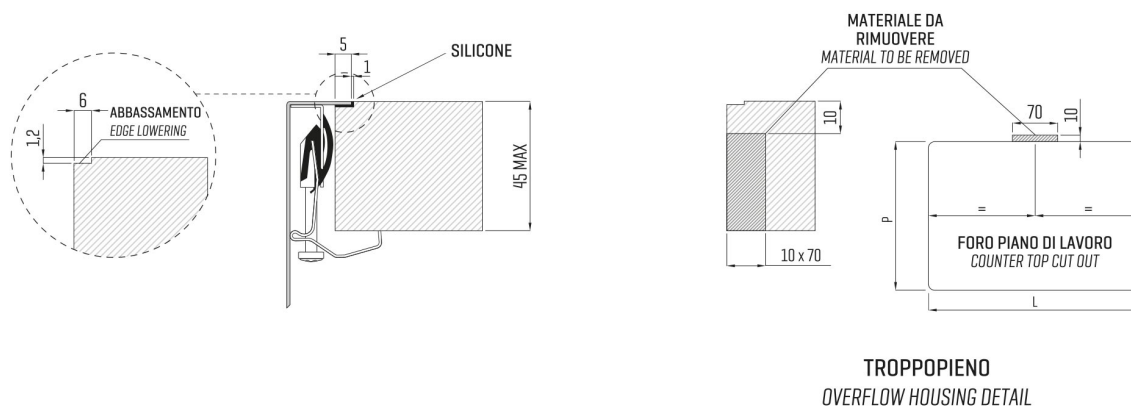

ARTINOX

Installazione
Installation type

Filotop
Flush mount

Codice
Code

SBTG50RG

Dettagli tecnici *Technical details*

*Artinox Spa si riserva il diritto di modificare le caratteristiche dei prodotti in qualsiasi momento. I dati tecnici, le illustrazioni e le informazioni non sono vincolanti. Artinox Spa non è responsabile per eventuali errori. Prima della foratura, verificare che l'articolo e le dimensioni corrispondano all'ordine.