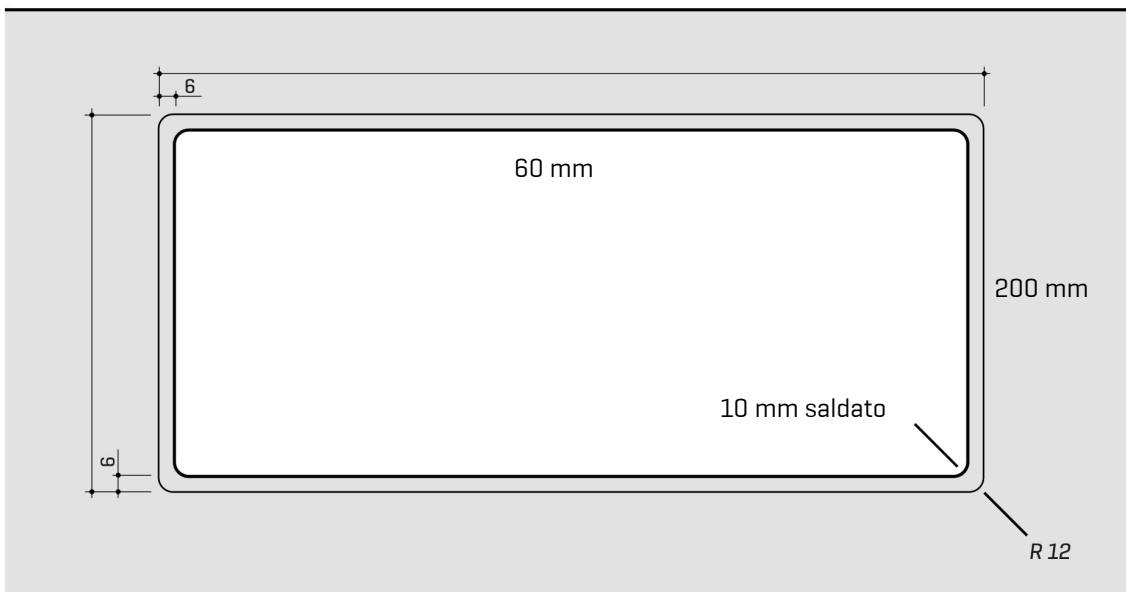

ARTINOX

Installazione
Installation type

Filotop
Flush mount

Codice
Code

SBTG50RG

Dettagli tecnici *Technical details*

*Artinox Spa si riserva il diritto di modificare le caratteristiche dei prodotti in qualsiasi momento. I dati tecnici, le illustrazioni e le informazioni non sono vincolanti. Artinox Spa non è responsabile per eventuali errori. Prima della foratura, verificare che l'articolo e le dimensioni corrispondano all'ordine.