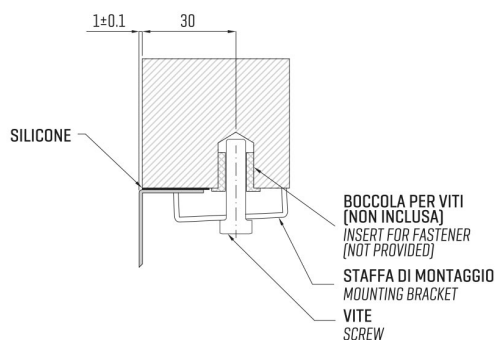

ARTINOX

Installazione
Installation type

Sottotop
Under mount

Codice
Code

SAT050RG

Dettagli tecnici
Technical details

*Artinox Spa si riserva il diritto di modificare le caratteristiche dei prodotti in qualsiasi momento. I dati tecnici, le illustrazioni e le informazioni non sono vincolanti. Artinox Spa non è responsabile per eventuali errori. Prima della foratura, verificare che l'articolo e le dimensioni corrispondano all'ordine.