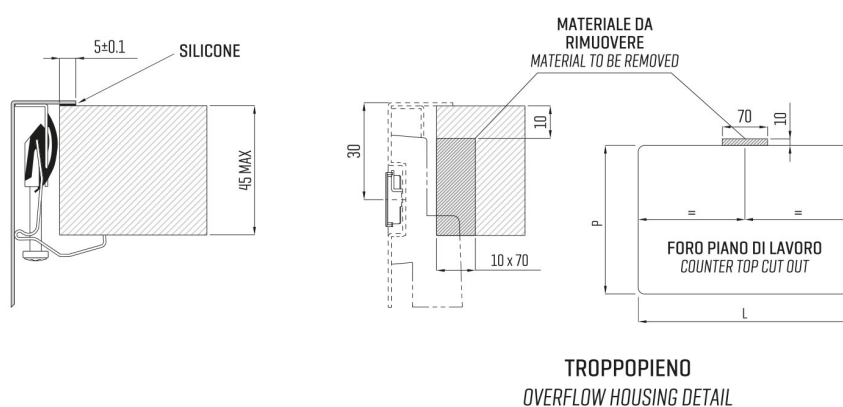

ARTINOX

Installazione
Installation type

Sopratop
Top mount

Codice
Code

SATI50RG

Dettagli tecnici
Technical details

*Artinox Spa si riserva il diritto di modificare le caratteristiche dei prodotti in qualsiasi momento. I dati tecnici, le illustrazioni e le informazioni non sono vincolanti. Artinox Spa non è responsabile per eventuali errori. Prima della foratura, verificare che l'articolo e le dimensioni corrispondano all'ordine.