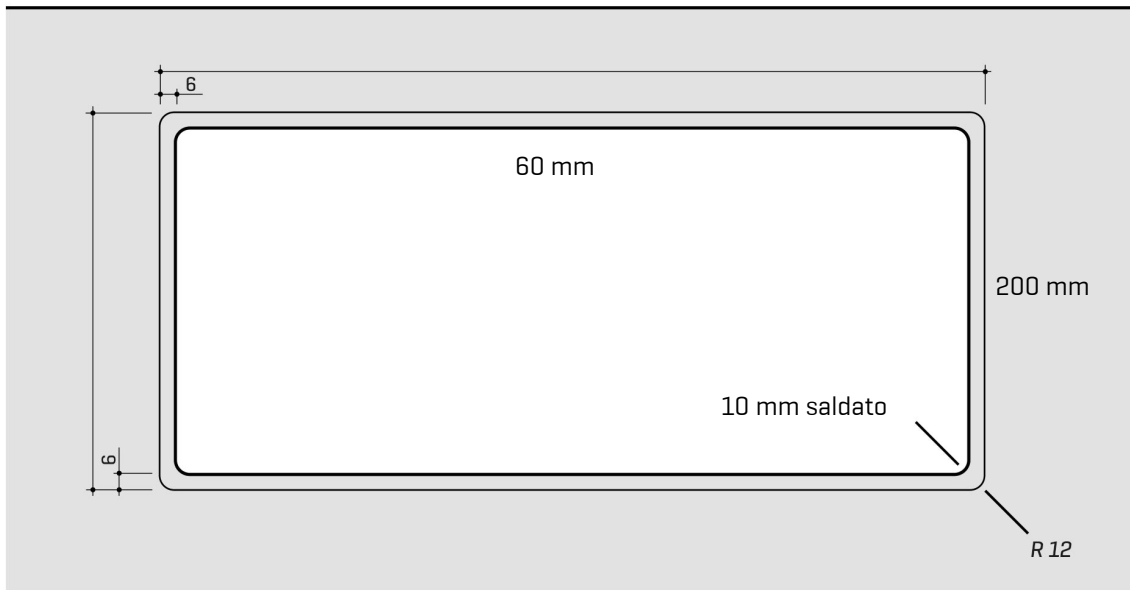

ARTINOX

Installazione
Installation type

Filotop
Flush mount

Codice
Code

SATG50RG

Dettagli tecnici *Technical details*

*Artinox Spa si riserva il diritto di modificare le caratteristiche dei prodotti in qualsiasi momento. I dati tecnici, le illustrazioni e le informazioni non sono vincolanti. Artinox Spa non è responsabile per eventuali errori. Prima della foratura, verificare che l'articolo e le dimensioni corrispondano all'ordine.