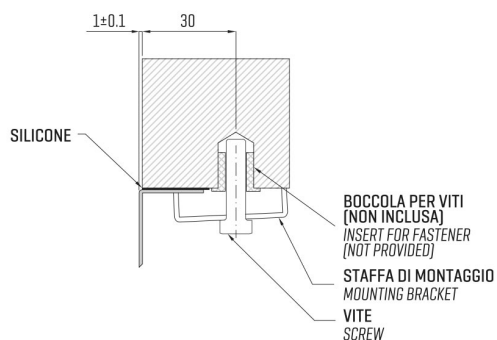

ARTINOX

Installazione
Installation type

Sottotop
Under mount

Codice
Code

T07040RA

Dettagli tecnici
Technical details

*Artinox Spa si riserva il diritto di modificare le caratteristiche dei prodotti in qualsiasi momento. I dati tecnici, le illustrazioni e le informazioni non sono vincolanti. Artinox Spa non è responsabile per eventuali errori. Prima della foratura, verificare che l'articolo e le dimensioni corrispondano all'ordine.