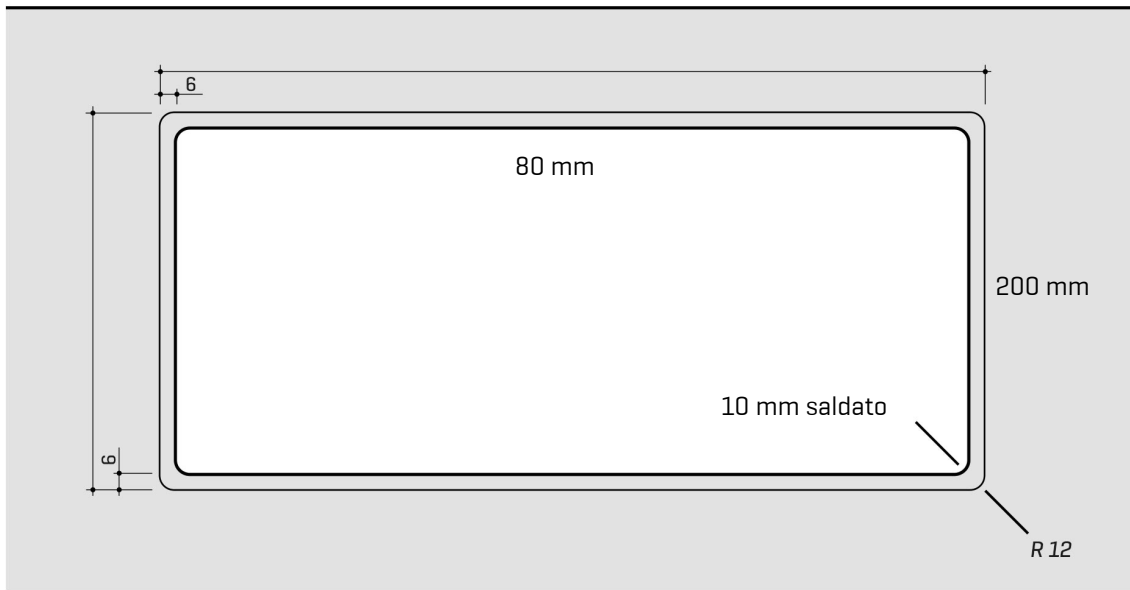

ARTINOX

Installazione
Installation type

Filotop
Flush mount

Codice
Code

TG7040RA

Dettagli tecnici *Technical details*

*Artinox Spa si riserva il diritto di modificare le caratteristiche dei prodotti in qualsiasi momento. I dati tecnici, le illustrazioni e le informazioni non sono vincolanti. Artinox Spa non è responsabile per eventuali errori. Prima della foratura, verificare che l'articolo e le dimensioni corrispondano all'ordine.