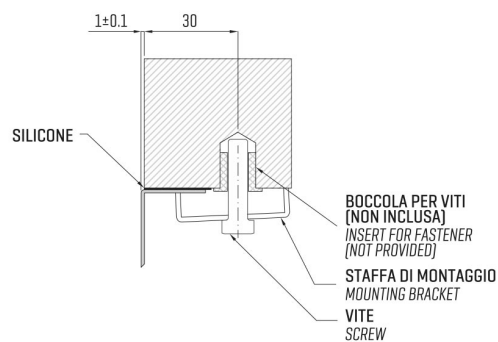

ARTINOX

Installazione
Installation type

Sottotop
Under mount

Codice
Code

SBT070RA

Dettagli tecnici
Technical details

*Artinox Spa si riserva il diritto di modificare le caratteristiche dei prodotti in qualsiasi momento. I dati tecnici, le illustrazioni e le informazioni non sono vincolanti. Artinox Spa non è responsabile per eventuali errori. Prima della foratura, verificare che l'articolo e le dimensioni corrispondano all'ordine.