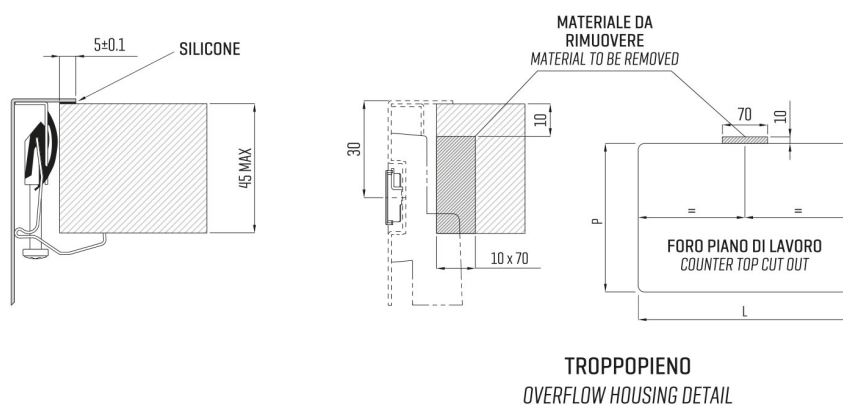

ARTINOX

Installazione
Installation type

Sopratop
Top mount

Codice
Code

SBTI70RA

Dettagli tecnici
Technical details

*Artinox Spa si riserva il diritto di modificare le caratteristiche dei prodotti in qualsiasi momento. I dati tecnici, le illustrazioni e le informazioni non sono vincolanti. Artinox Spa non è responsabile per eventuali errori. Prima della foratura, verificare che l'articolo e le dimensioni corrispondano all'ordine.