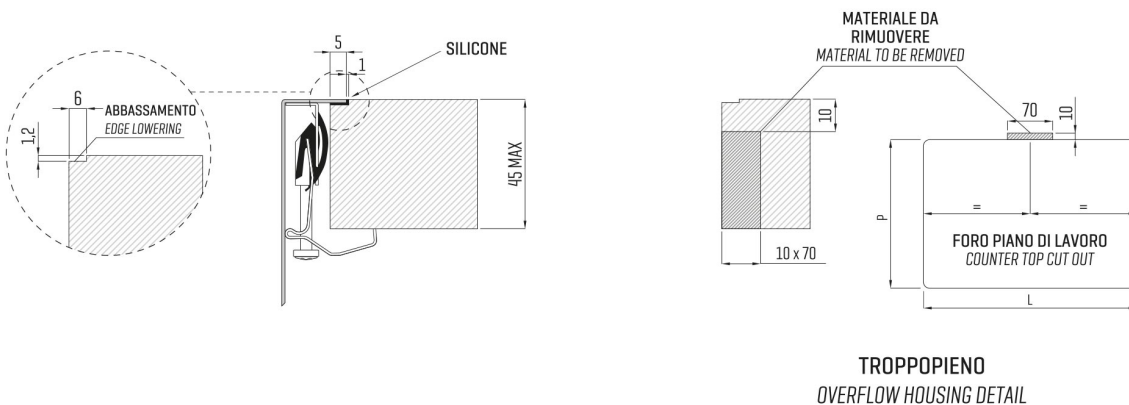

ARTINOX

Installazione
Installation type

Filotop
Flush mount

Codice
Code

SBTG70RA

Dettagli tecnici *Technical details*

*Artinox Spa si riserva il diritto di modificare le caratteristiche dei prodotti in qualsiasi momento. I dati tecnici, le illustrazioni e le informazioni non sono vincolanti. Artinox Spa non è responsabile per eventuali errori. Prima della foratura, verificare che l'articolo e le dimensioni corrispondano all'ordine.

*Artinox Spa reserves the right to modify the characteristics of the products at any time. Technical data, illustrations and information are non-binding. Artinox Spa is not responsible for any mistakes. Before cutting, please check that the item and dimensions match your order.