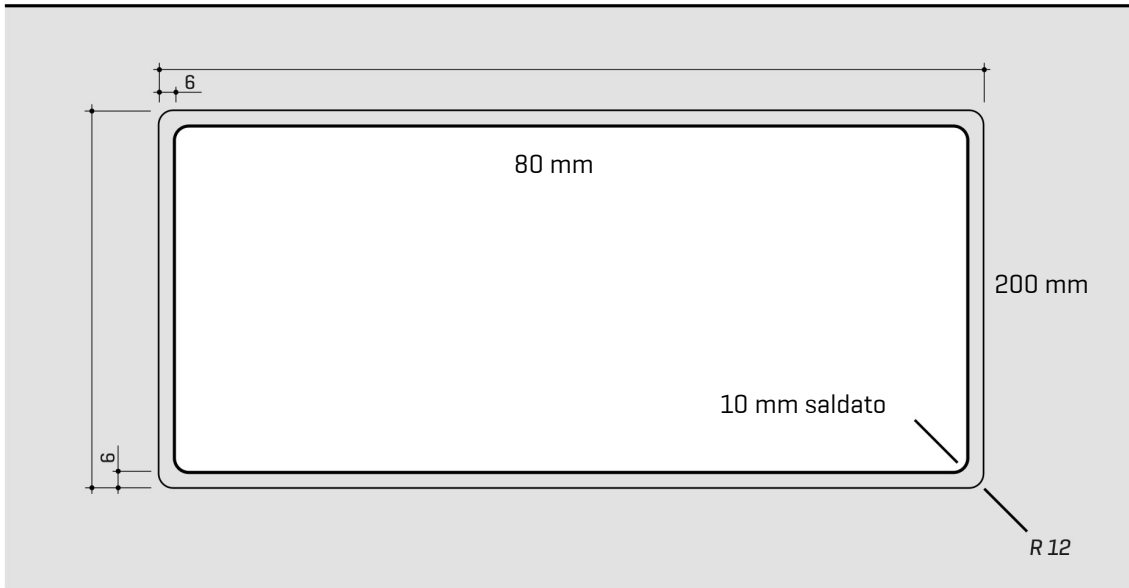

ARTINOX

Installazione
Installation type

Filotop
Flush mount

Codice
Code

SBTG70RA

Dettagli tecnici *Technical details*

*Artinox Spa si riserva il diritto di modificare le caratteristiche dei prodotti in qualsiasi momento. I dati tecnici, le illustrazioni e le informazioni non sono vincolanti. Artinox Spa non è responsabile per eventuali errori. Prima della foratura, verificare che l'articolo e le dimensioni corrispondano all'ordine.