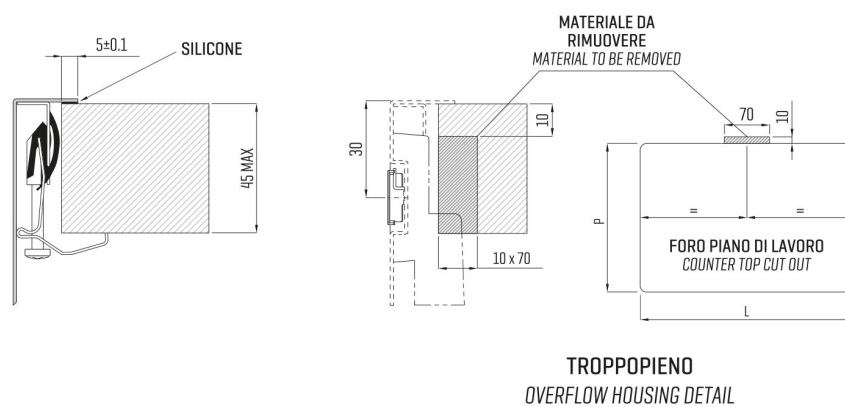

ARTINOX

Installazione
Installation type

Sopratop
Top mount

Codice
Code

SAT170RA

Dettagli tecnici
Technical details

*Artinox Spa si riserva il diritto di modificare le caratteristiche dei prodotti in qualsiasi momento. I dati tecnici, le illustrazioni e le informazioni non sono vincolanti. Artinox Spa non è responsabile per eventuali errori. Prima della foratura, verificare che l'articolo e le dimensioni corrispondano all'ordine.