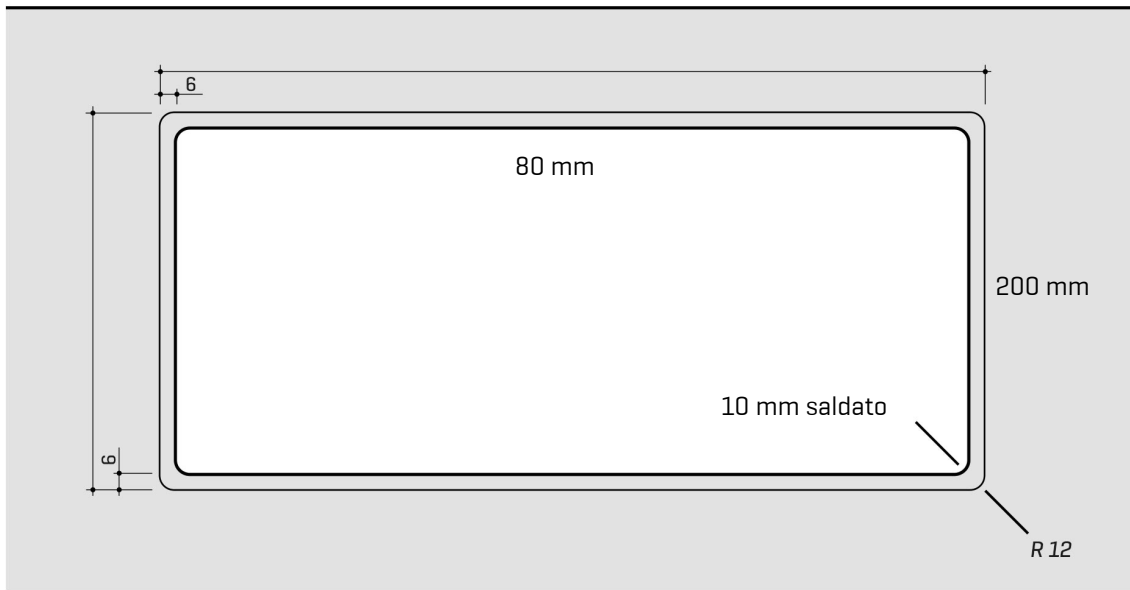

ARTINOX

Installazione
Installation type

Filotop
Flush mount

Codice
Code

SATG70RA

Dettagli tecnici *Technical details*

*Artinox Spa si riserva il diritto di modificare le caratteristiche dei prodotti in qualsiasi momento. I dati tecnici, le illustrazioni e le informazioni non sono vincolanti. Artinox Spa non è responsabile per eventuali errori. Prima della foratura, verificare che l'articolo e le dimensioni corrispondano all'ordine.