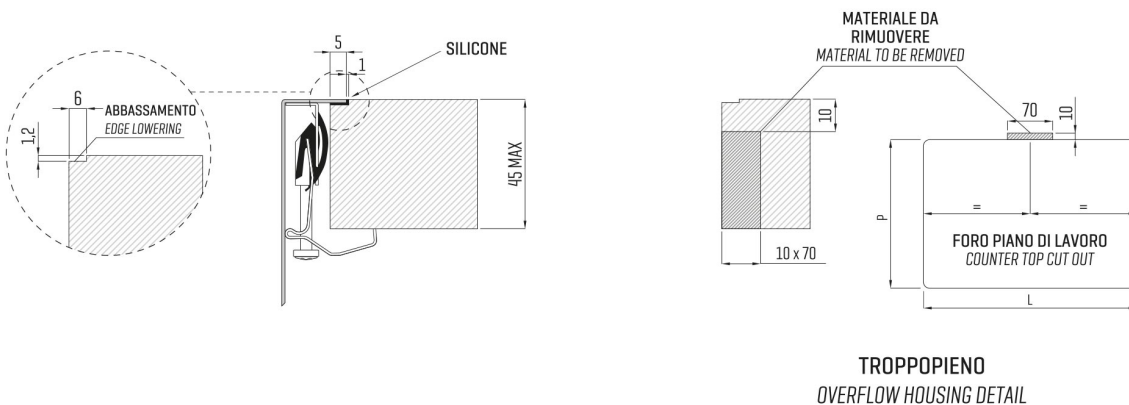

ARTINOX

Installazione
Installation type

Filotop
Flush mount

Codice
Code

SBTG50RA

Dettagli tecnici *Technical details*

*Artinox Spa si riserva il diritto di modificare le caratteristiche dei prodotti in qualsiasi momento. I dati tecnici, le illustrazioni e le informazioni non sono vincolanti. Artinox Spa non è responsabile per eventuali errori. Prima della foratura, verificare che l'articolo e le dimensioni corrispondano all'ordine.

*Artinox Spa reserves the right to modify the characteristics of the products at any time. Technical data, illustrations and information are non-binding. Artinox Spa is not responsible for any mistakes. Before cutting, please check that the item and dimensions match your order.