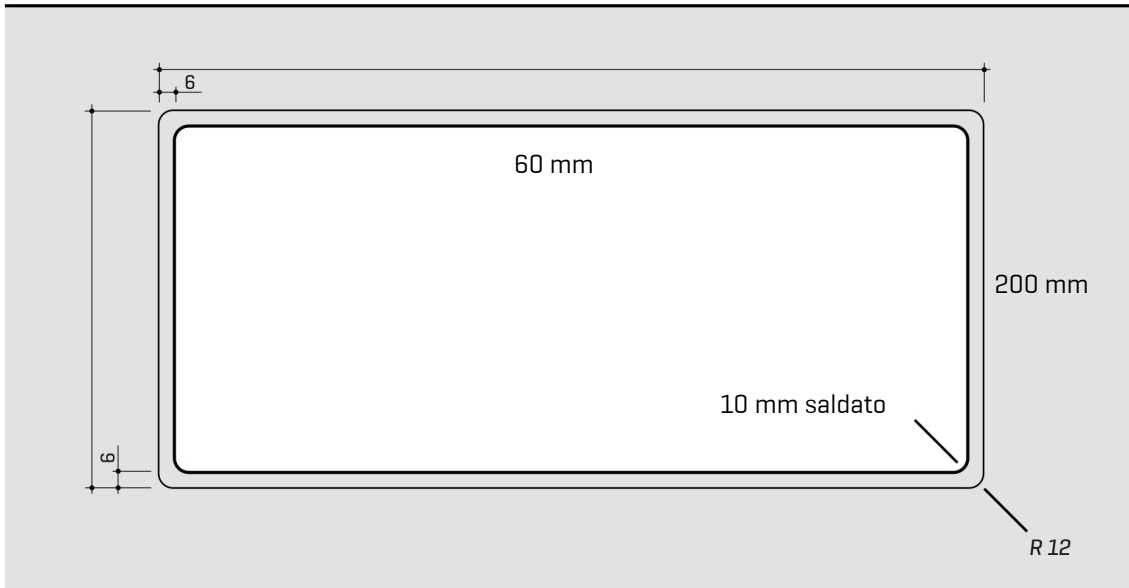

ARTINOX

Installazione
Installation type

Filotop
Flush mount

Codice
Code

SBTG50RA

Dettagli tecnici *Technical details*

*Artinox Spa si riserva il diritto di modificare le caratteristiche dei prodotti in qualsiasi momento. I dati tecnici, le illustrazioni e le informazioni non sono vincolanti. Artinox Spa non è responsabile per eventuali errori. Prima della foratura, verificare che l'articolo e le dimensioni corrispondano all'ordine.