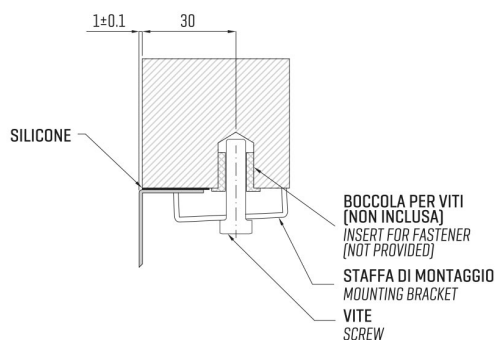

ARTINOX

Installazione
Installation type

Sottotop
Under mount

Codice
Code

SAT050RA

Dettagli tecnici
Technical details

*Artinox Spa si riserva il diritto di modificare le caratteristiche dei prodotti in qualsiasi momento. I dati tecnici, le illustrazioni e le informazioni non sono vincolanti. Artinox Spa non è responsabile per eventuali errori. Prima della foratura, verificare che l'articolo e le dimensioni corrispondano all'ordine.