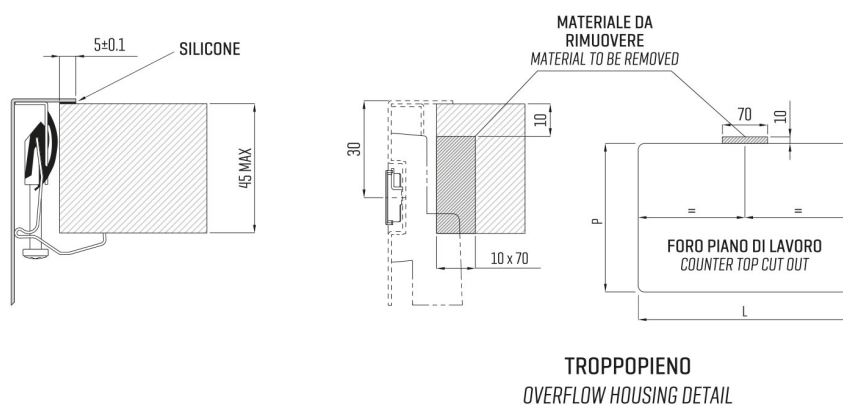

ARTINOX

Installazione
Installation type

Sopratop
Top mount

Codice
Code

SAT150RA

Dettagli tecnici
Technical details

*Artinox Spa si riserva il diritto di modificare le caratteristiche dei prodotti in qualsiasi momento. I dati tecnici, le illustrazioni e le informazioni non sono vincolanti. Artinox Spa non è responsabile per eventuali errori. Prima della foratura, verificare che l'articolo e le dimensioni corrispondano all'ordine.