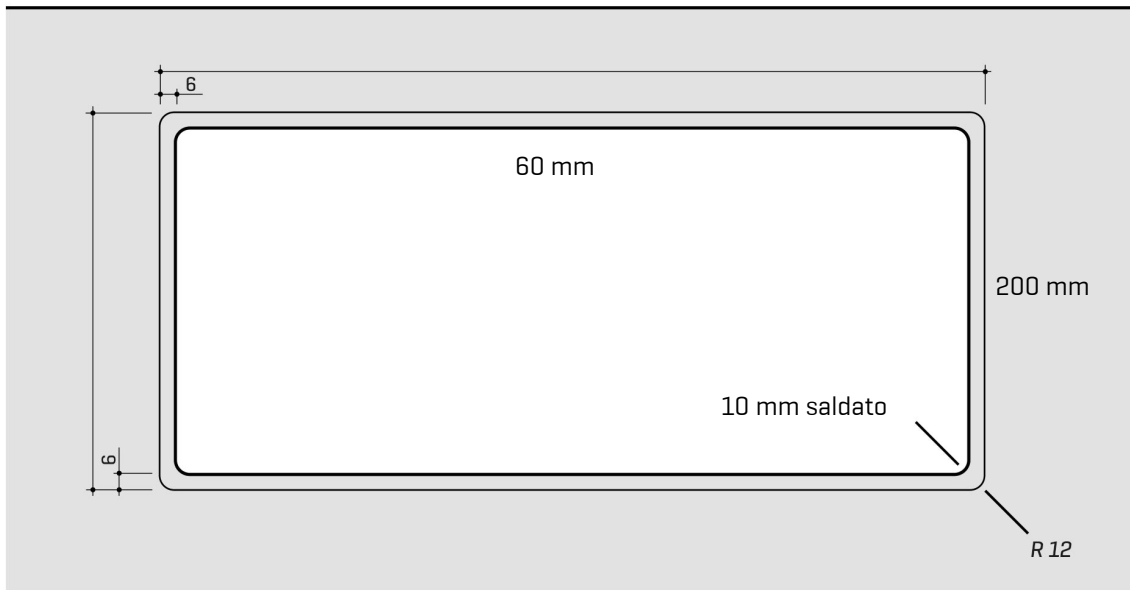

ARTINOX

Installazione
Installation type

Filotop
Flush mount

Codice
Code

SATG50RA

Dettagli tecnici *Technical details*

*Artinox Spa si riserva il diritto di modificare le caratteristiche dei prodotti in qualsiasi momento. I dati tecnici, le illustrazioni e le informazioni non sono vincolanti. Artinox Spa non è responsabile per eventuali errori. Prima della foratura, verificare che l'articolo e le dimensioni corrispondano all'ordine.