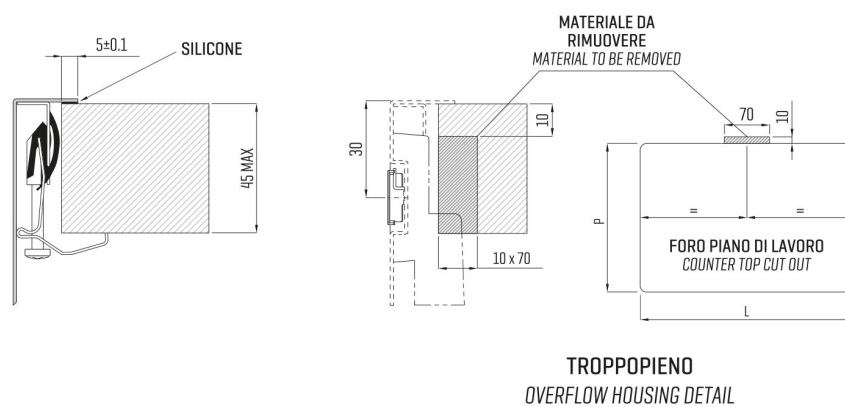

ARTINOX

Installazione
Installation type

Sopratop
Top mount

Codice
Code

TI7040RC

Dettagli tecnici
Technical details

*Artinox Spa si riserva il diritto di modificare le caratteristiche dei prodotti in qualsiasi momento. I dati tecnici, le illustrazioni e le informazioni non sono vincolanti. Artinox Spa non è responsabile per eventuali errori. Prima della foratura, verificare che l'articolo e le dimensioni corrispondano all'ordine.