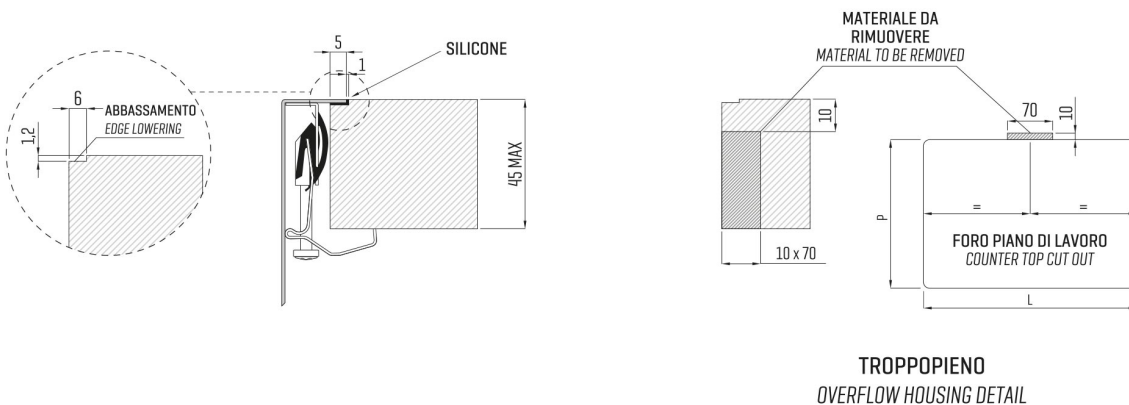

ARTINOX

Installazione
Installation type

Filotop
Flush mount

Codice
Code

TG7040RC

Dettagli tecnici *Technical details*

*Artinox Spa si riserva il diritto di modificare le caratteristiche dei prodotti in qualsiasi momento. I dati tecnici, le illustrazioni e le informazioni non sono vincolanti. Artinox Spa non è responsabile per eventuali errori. Prima della foratura, verificare che l'articolo e le dimensioni corrispondano all'ordine.

*Artinox Spa reserves the right to modify the characteristics of the products at any time. Technical data, illustrations and information are non-binding. Artinox Spa is not responsible for any mistakes. Before cutting, please check that the item and dimensions match your order.