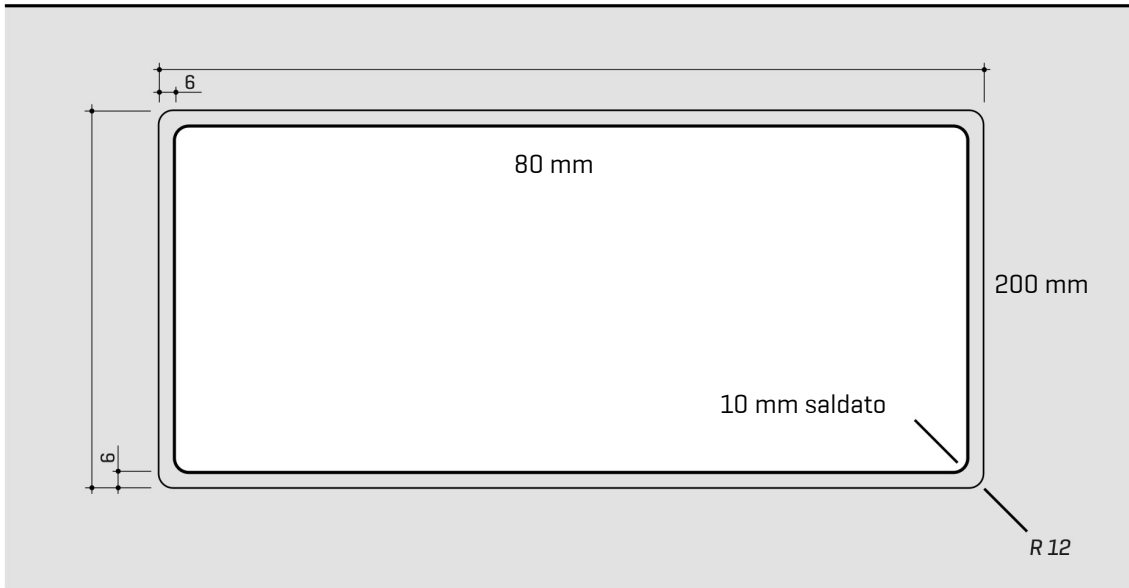

ARTINOX

Installazione
Installation type

Filotop
Flush mount

Codice
Code

TG7040RC

Dettagli tecnici *Technical details*

*Artinox Spa si riserva il diritto di modificare le caratteristiche dei prodotti in qualsiasi momento. I dati tecnici, le illustrazioni e le informazioni non sono vincolanti. Artinox Spa non è responsabile per eventuali errori. Prima della foratura, verificare che l'articolo e le dimensioni corrispondano all'ordine.