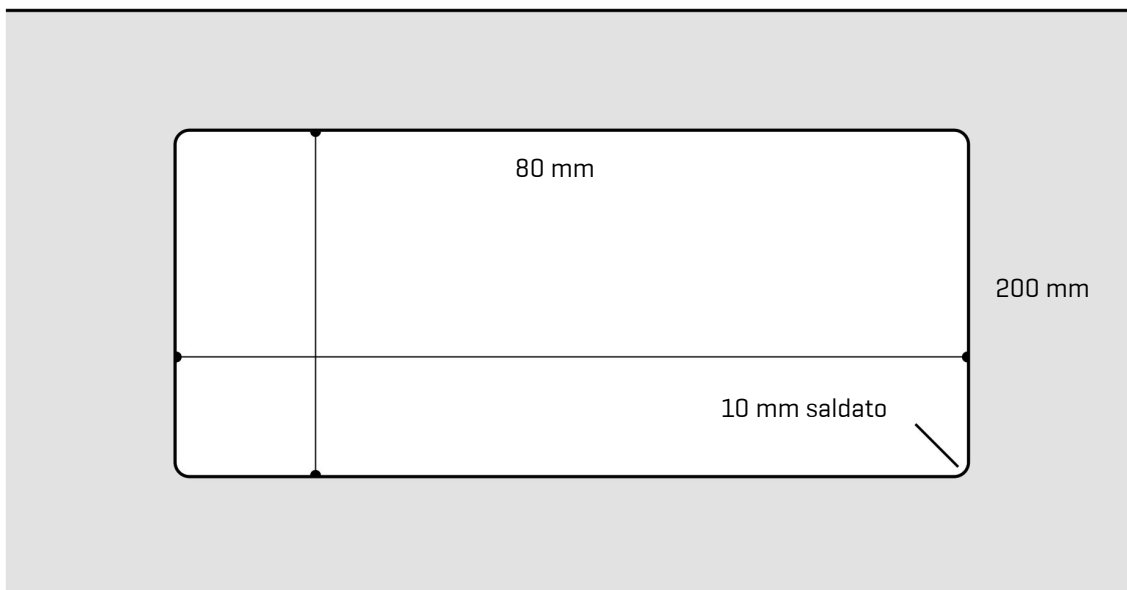

ARTINOX

Installazione
Installation type

Sottotop
Under mount

Codice
Code

SBT070RC

Dettagli tecnici
Technical details

*Artinox Spa si riserva il diritto di modificare le caratteristiche dei prodotti in qualsiasi momento. I dati tecnici, le illustrazioni e le informazioni non sono vincolanti. Artinox Spa non è responsabile per eventuali errori. Prima della foratura, verificare che l'articolo e le dimensioni corrispondano all'ordine.