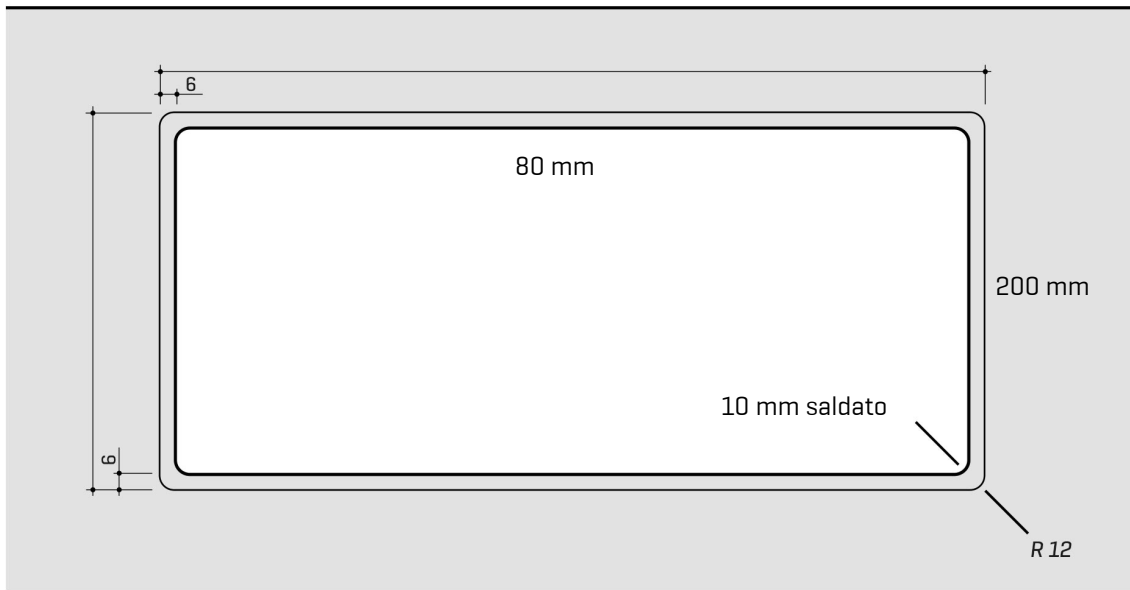

ARTINOX

Installazione
Installation type

Filotop
Flush mount

Codice
Code

SBTG70RC

Dettagli tecnici *Technical details*

*Artinox Spa si riserva il diritto di modificare le caratteristiche dei prodotti in qualsiasi momento. I dati tecnici, le illustrazioni e le informazioni non sono vincolanti. Artinox Spa non è responsabile per eventuali errori. Prima della foratura, verificare che l'articolo e le dimensioni corrispondano all'ordine.