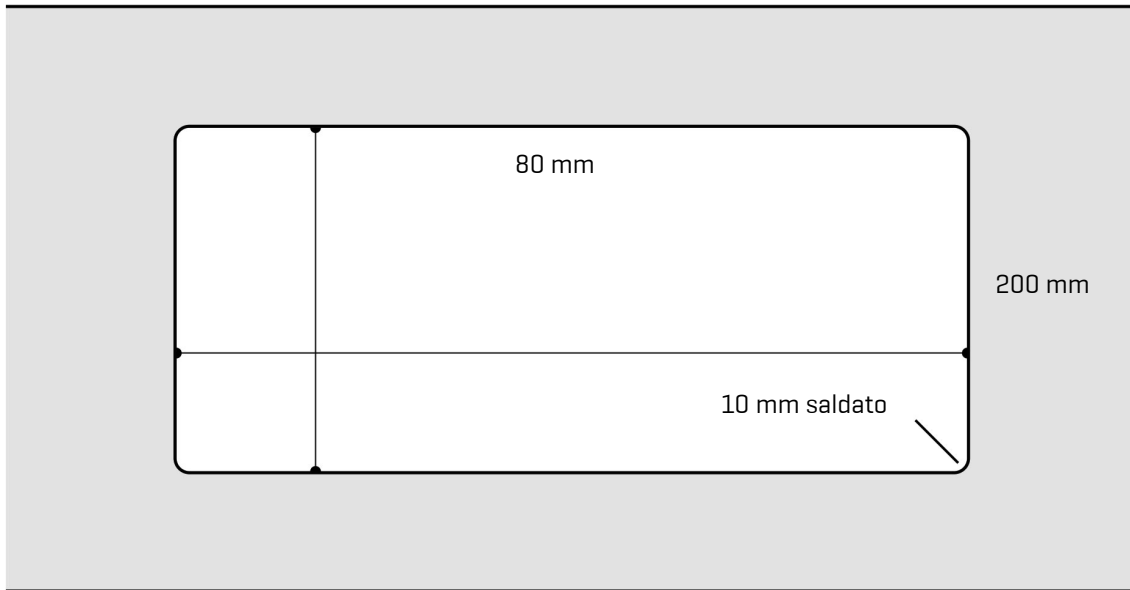

# ARTINOX

Installazione  
*Installation type*

**Sopratop**  
**Top mount**

Codice  
*Code*

SAT170RC

Dettagli tecnici  
*Technical details*

\*Artinox Spa si riserva il diritto di modificare le caratteristiche dei prodotti in qualsiasi momento. I dati tecnici, le illustrazioni e le informazioni non sono vincolanti. Artinox Spa non è responsabile per eventuali errori. Prima della foratura, verificare che l'articolo e le dimensioni corrispondano all'ordine.