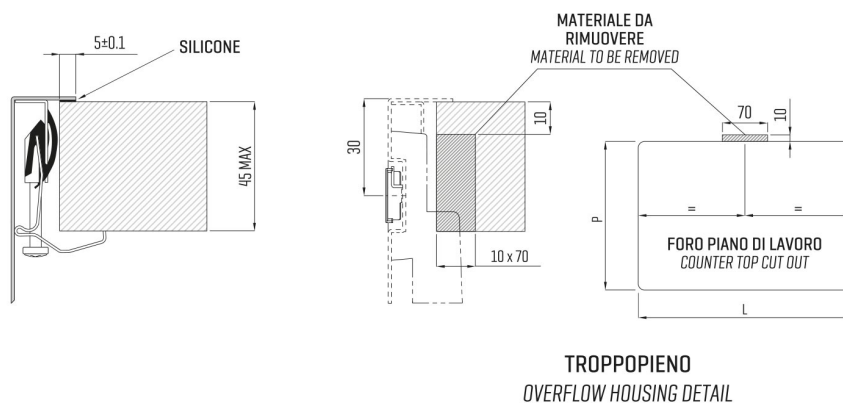

# ARTINOX

Installazione  
*Installation type*

**Sopratop**  
**Top mount**

Codice  
*Code*

SAT170RC

Dettagli tecnici  
*Technical details*

\*Artinox Spa si riserva il diritto di modificare le caratteristiche dei prodotti in qualsiasi momento. I dati tecnici, le illustrazioni e le informazioni non sono vincolanti. Artinox Spa non è responsabile per eventuali errori. Prima della foratura, verificare che l'articolo e le dimensioni corrispondano all'ordine.