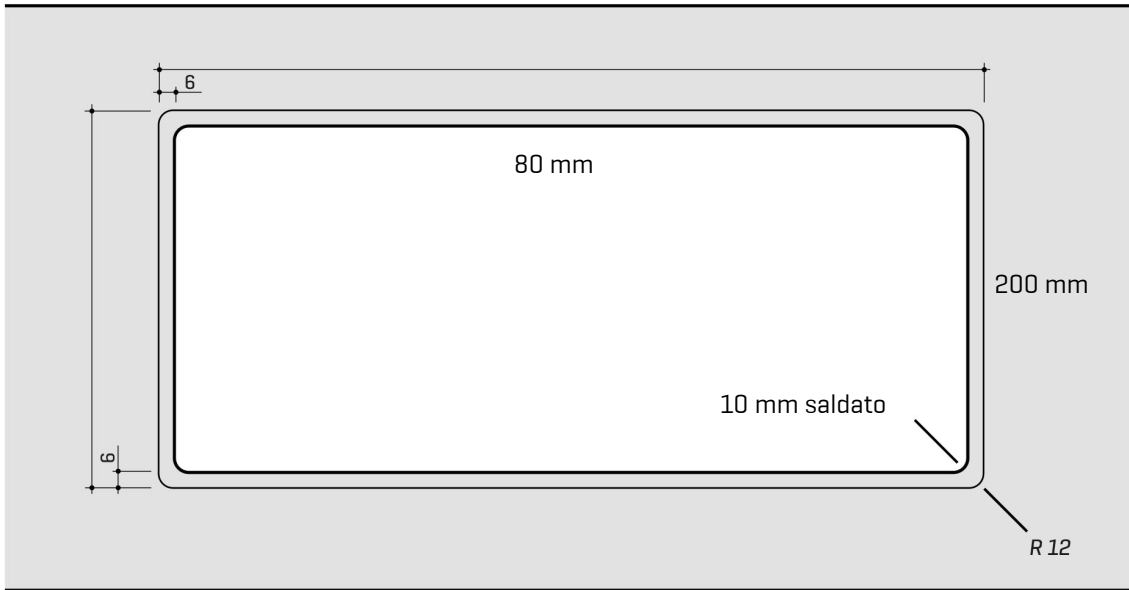

ARTINOX

Installazione
Installation type

Filotop
Flush mount

Codice
Code

SATG70RC

Dettagli tecnici *Technical details*

*Artinox Spa si riserva il diritto di modificare le caratteristiche dei prodotti in qualsiasi momento. I dati tecnici, le illustrazioni e le informazioni non sono vincolanti. Artinox Spa non è responsabile per eventuali errori. Prima della foratura, verificare che l'articolo e le dimensioni corrispondano all'ordine.