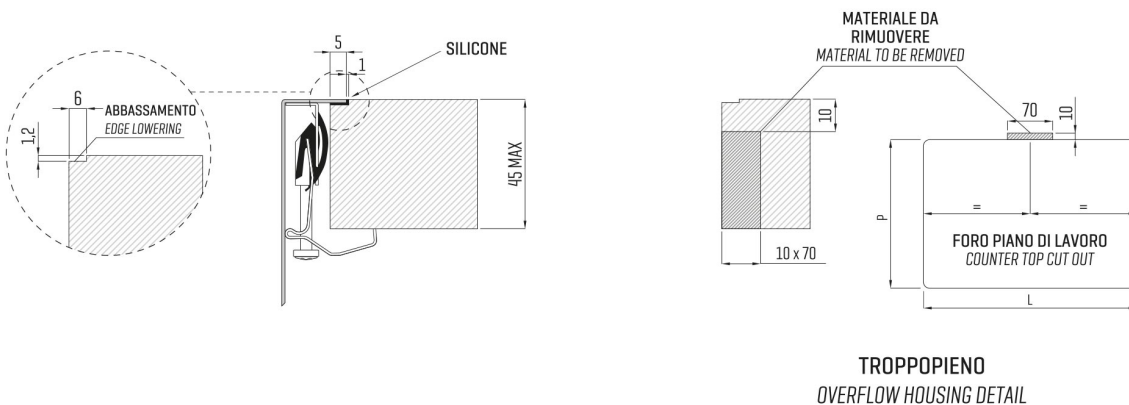

ARTINOX

Installazione
Installation type

Filotop
Flush mount

Codice
Code

SATG70RC

Dettagli tecnici *Technical details*

*Artinox Spa si riserva il diritto di modificare le caratteristiche dei prodotti in qualsiasi momento. I dati tecnici, le illustrazioni e le informazioni non sono vincolanti. Artinox Spa non è responsabile per eventuali errori. Prima della foratura, verificare che l'articolo e le dimensioni corrispondano all'ordine.

*Artinox Spa reserves the right to modify the characteristics of the products at any time. Technical data, illustrations and information are non-binding. Artinox Spa is not responsible for any mistakes. Before cutting, please check that the item and dimensions match your order.