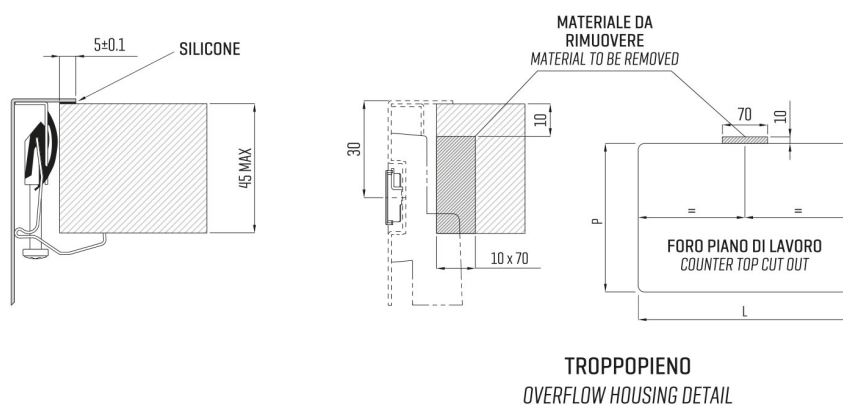

ARTINOX

Installazione
Installation type

Sopratop
Top mount

Codice
Code

T15040RC

Dettagli tecnici
Technical details

*Artinox Spa si riserva il diritto di modificare le caratteristiche dei prodotti in qualsiasi momento. I dati tecnici, le illustrazioni e le informazioni non sono vincolanti. Artinox Spa non è responsabile per eventuali errori. Prima della foratura, verificare che l'articolo e le dimensioni corrispondano all'ordine.