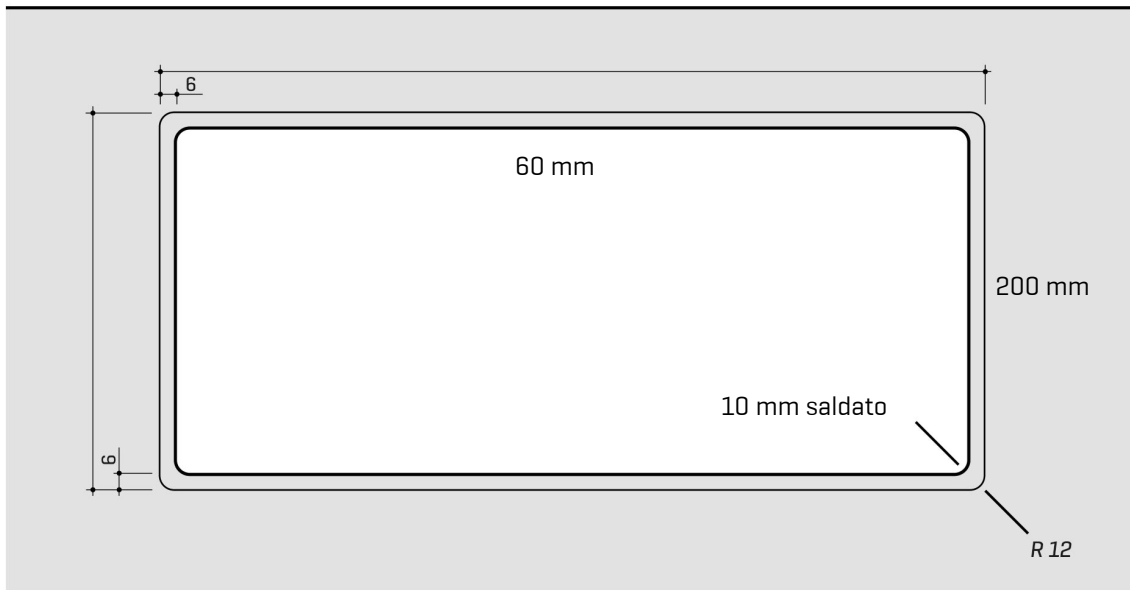

ARTINOX

Installazione
Installation type

Filotop
Flush mount

Codice
Code

TG5040RC

Dettagli tecnici *Technical details*

*Artinox Spa si riserva il diritto di modificare le caratteristiche dei prodotti in qualsiasi momento. I dati tecnici, le illustrazioni e le informazioni non sono vincolanti. Artinox Spa non è responsabile per eventuali errori. Prima della foratura, verificare che l'articolo e le dimensioni corrispondano all'ordine.