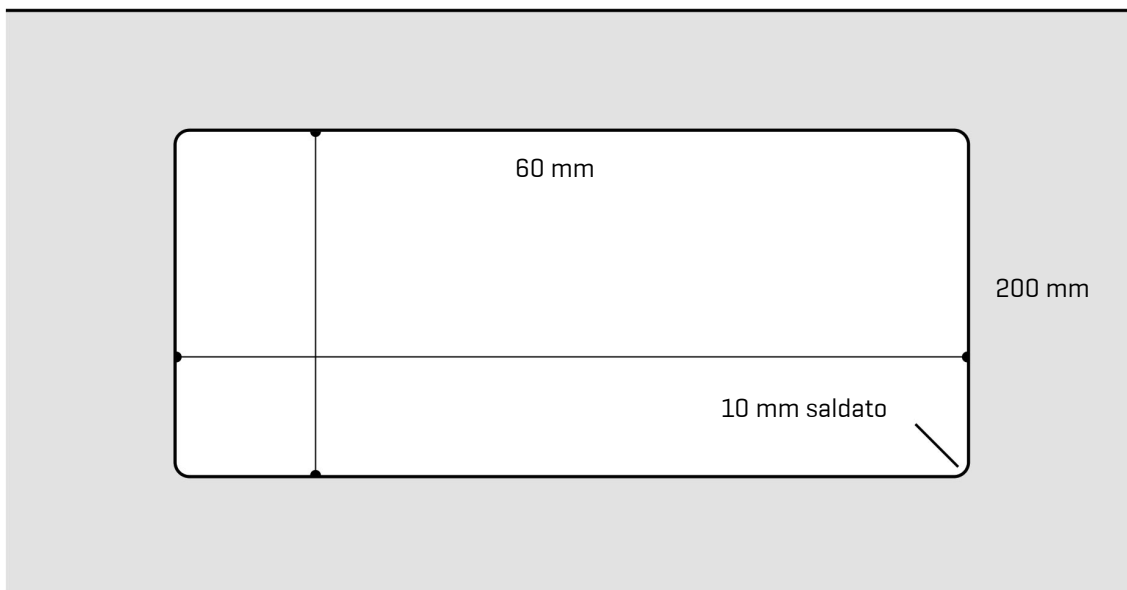

# ARTINOX

Installazione  
*Installation type*

**Sottotop**  
***Under mount***

Codice  
*Code*

SBT050RC

Dettagli tecnici  
*Technical details*

\*Artinox Spa si riserva il diritto di modificare le caratteristiche dei prodotti in qualsiasi momento. I dati tecnici, le illustrazioni e le informazioni non sono vincolanti. Artinox Spa non è responsabile per eventuali errori. Prima della foratura, verificare che l'articolo e le dimensioni corrispondano all'ordine.