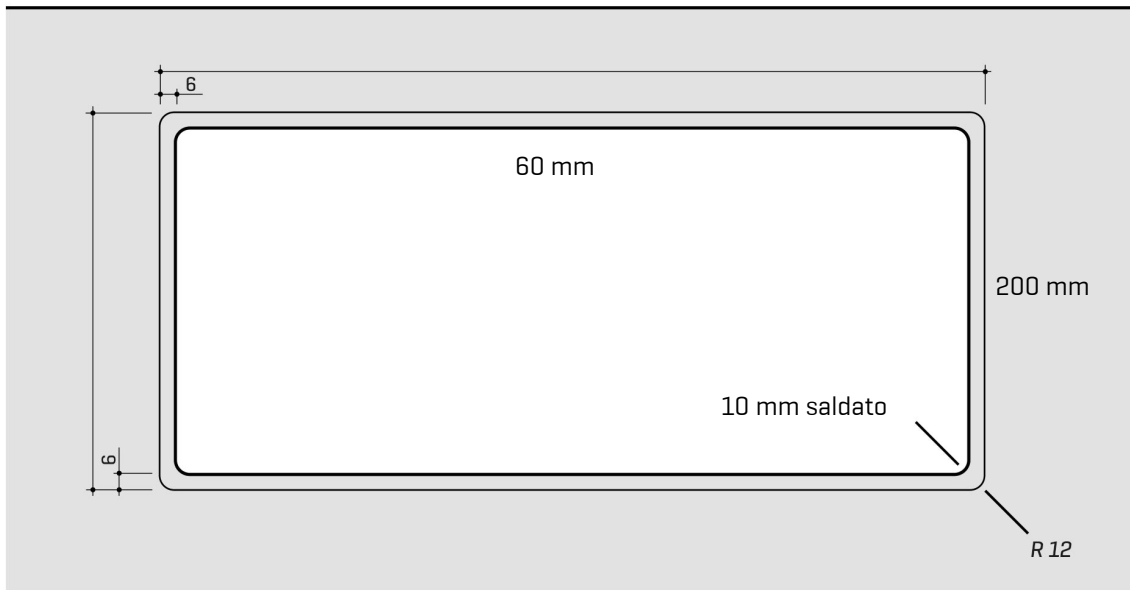

ARTINOX

Installazione
Installation type

Filotop
Flush mount

Codice
Code

SBTG50RC

Dettagli tecnici *Technical details*

*Artinox Spa si riserva il diritto di modificare le caratteristiche dei prodotti in qualsiasi momento. I dati tecnici, le illustrazioni e le informazioni non sono vincolanti. Artinox Spa non è responsabile per eventuali errori. Prima della foratura, verificare che l'articolo e le dimensioni corrispondano all'ordine.