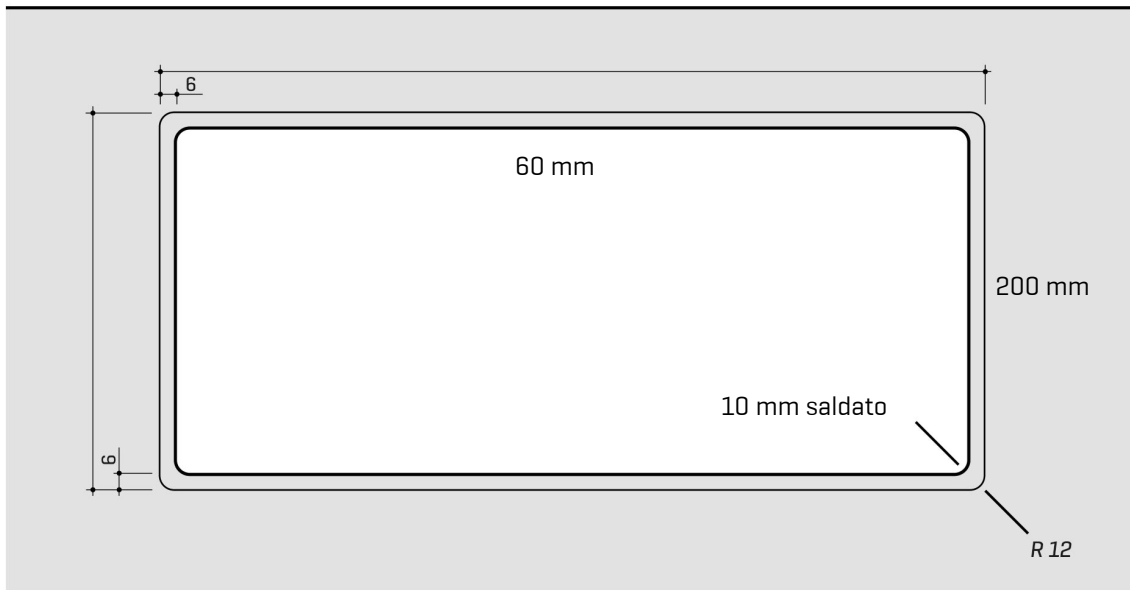

ARTINOX

Installazione
Installation type

Filotop
Flush mount

Codice
Code

SATG50RC

Dettagli tecnici *Technical details*

*Artinox Spa si riserva il diritto di modificare le caratteristiche dei prodotti in qualsiasi momento. I dati tecnici, le illustrazioni e le informazioni non sono vincolanti. Artinox Spa non è responsabile per eventuali errori. Prima della foratura, verificare che l'articolo e le dimensioni corrispondano all'ordine.