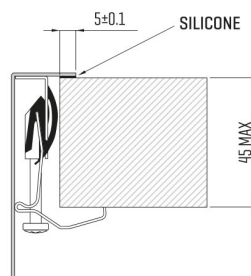

ARTINOX

Installazione
Installation type

Sopratop
Top mount

Codice
Code

SBMC55

Dettagli tecnici
Technical details

*Artinox Spa si riserva il diritto di modificare le caratteristiche dei prodotti in qualsiasi momento. I dati tecnici, le illustrazioni e le informazioni non sono vincolanti. Artinox Spa non è responsabile per eventuali errori. Prima della foratura, verificare che l'articolo e le dimensioni corrispondano all'ordine.