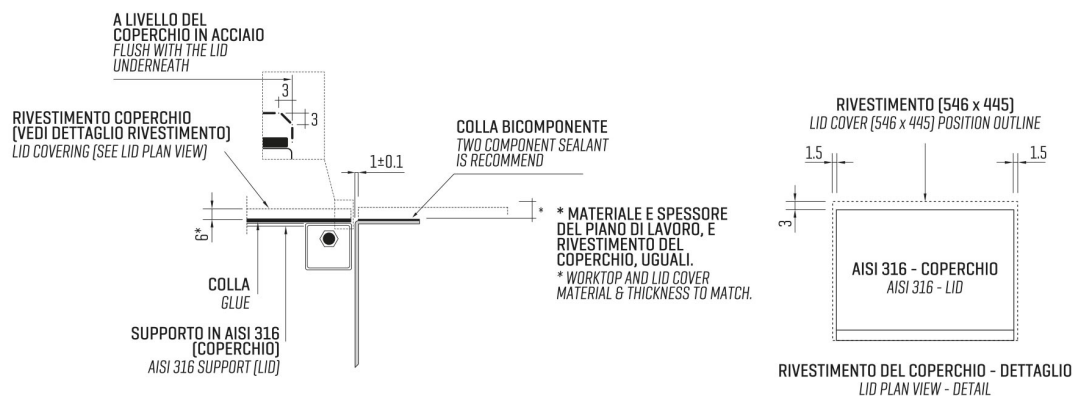

ARTINOX

Installazione
Installation type

Sottotop
Under mount

Codice
Code

SAMC55G

Dettagli tecnici *Technical details*

*Artinox Spa si riserva il diritto di modificare le caratteristiche dei prodotti in qualsiasi momento. I dati tecnici, le illustrazioni e le informazioni non sono vincolanti. Artinox Spa non è responsabile per eventuali errori. Prima della foratura, verificare che l'articolo e le dimensioni corrispondano all'ordine.

*Artinox Spa reserves the right to modify the characteristics of the products at any time. Technical data, illustrations and information are non-binding. Artinox Spa is not responsible for any mistakes. Before cutting, please check that the item and dimensions match your order.