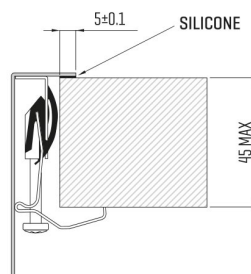

ARTINOX

Installazione
Installation type

Sopratop
Top mount

Codice
Code

SAMC55

Dettagli tecnici
Technical details

*Artinox Spa si riserva il diritto di modificare le caratteristiche dei prodotti in qualsiasi momento. I dati tecnici, le illustrazioni e le informazioni non sono vincolanti. Artinox Spa non è responsabile per eventuali errori. Prima della foratura, verificare che l'articolo e le dimensioni corrispondano all'ordine.