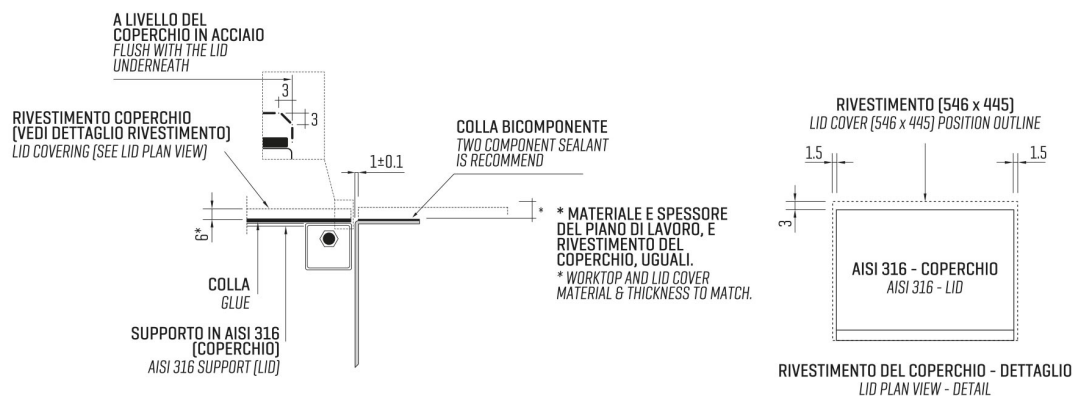

ARTINOX

Installazione
Installation type

Sottotop
Under mount

Codice
Code

MC55G

Dettagli tecnici *Technical details*

*Artinox Spa si riserva il diritto di modificare le caratteristiche dei prodotti in qualsiasi momento. I dati tecnici, le illustrazioni e le informazioni non sono vincolanti. Artinox Spa non è responsabile per eventuali errori. Prima della foratura, verificare che l'articolo e le dimensioni corrispondano all'ordine.

*Artinox Spa reserves the right to modify the characteristics of the products at any time. Technical data, illustrations and information are non-binding. Artinox Spa is not responsible for any mistakes. Before cutting, please check that the item and dimensions match your order.