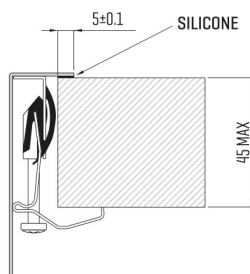

ARTINOX

Installazione
Installation type

Sopratop
Top mount

Codice
Code

MC55

Dettagli tecnici
Technical details

*Artinox Spa si riserva il diritto di modificare le caratteristiche dei prodotti in qualsiasi momento. I dati tecnici, le illustrazioni e le informazioni non sono vincolanti. Artinox Spa non è responsabile per eventuali errori. Prima della foratura, verificare che l'articolo e le dimensioni corrispondano all'ordine.

*Artinox Spa reserves the right to modify the characteristics of the products at any time. Technical data, illustrations and information are non-binding. Artinox Spa is not responsible for any mistakes. Before cutting, please check that the item and dimensions match your order.