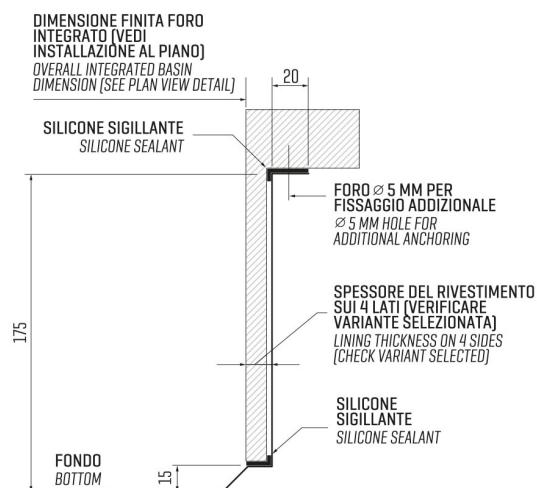

ARTINOX

Installazione
Installation type

Integrato
Integrated

Codice
Code

SH70

Dettagli tecnici
Technical details

*Artinox Spa si riserva il diritto di modificare le caratteristiche dei prodotti in qualsiasi momento. I dati tecnici, le illustrazioni e le informazioni non sono vincolanti. Artinox Spa non è responsabile per eventuali errori. Prima della foratura, verificare che l'articolo e le dimensioni corrispondano all'ordine.