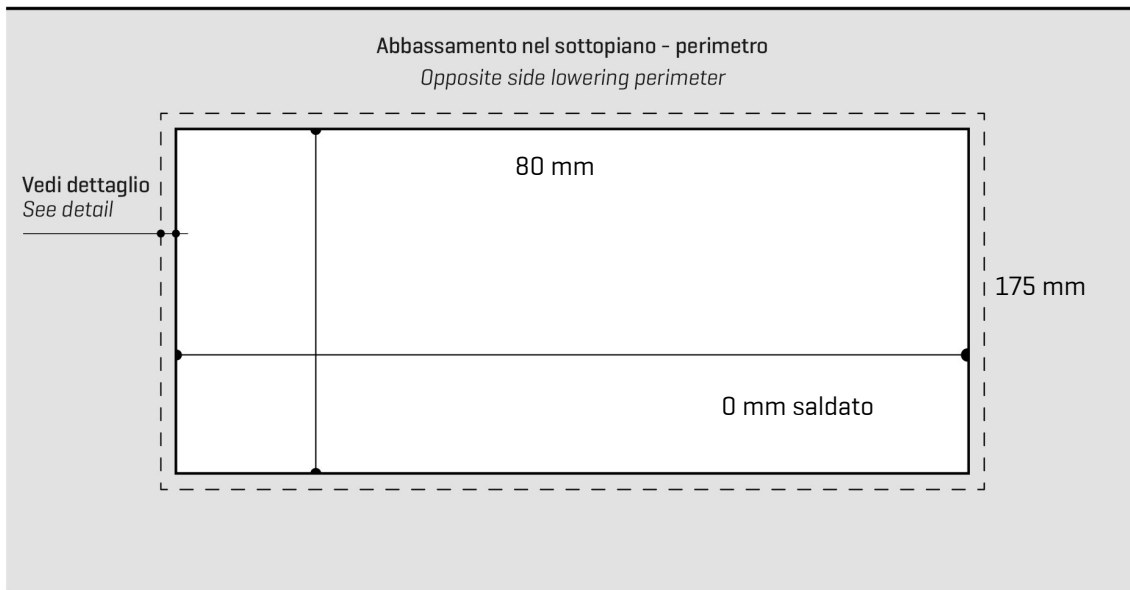

ARTINOX

Installazione
Installation type

Integrato
Integrated

Codice
Code

SH70

Dettagli tecnici
Technical details

*Artinox Spa si riserva il diritto di modificare le caratteristiche dei prodotti in qualsiasi momento. I dati tecnici, le illustrazioni e le informazioni non sono vincolanti. Artinox Spa non è responsabile per eventuali errori. Prima della foratura, verificare che l'articolo e le dimensioni corrispondano all'ordine.