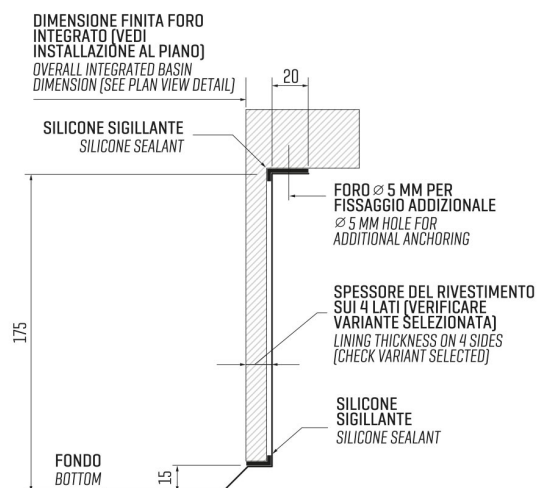

ARTINOX

Installazione
Installation type

Integrato
Integrated

Codice
Code

SBSH70

Dettagli tecnici Technical details

*Artinox Spa si riserva il diritto di modificare le caratteristiche dei prodotti in qualsiasi momento. I dati tecnici, le illustrazioni e le informazioni non sono vincolanti. Artinox Spa non è responsabile per eventuali errori. Prima della foratura, verificare che l'articolo e le dimensioni corrispondano all'ordine.