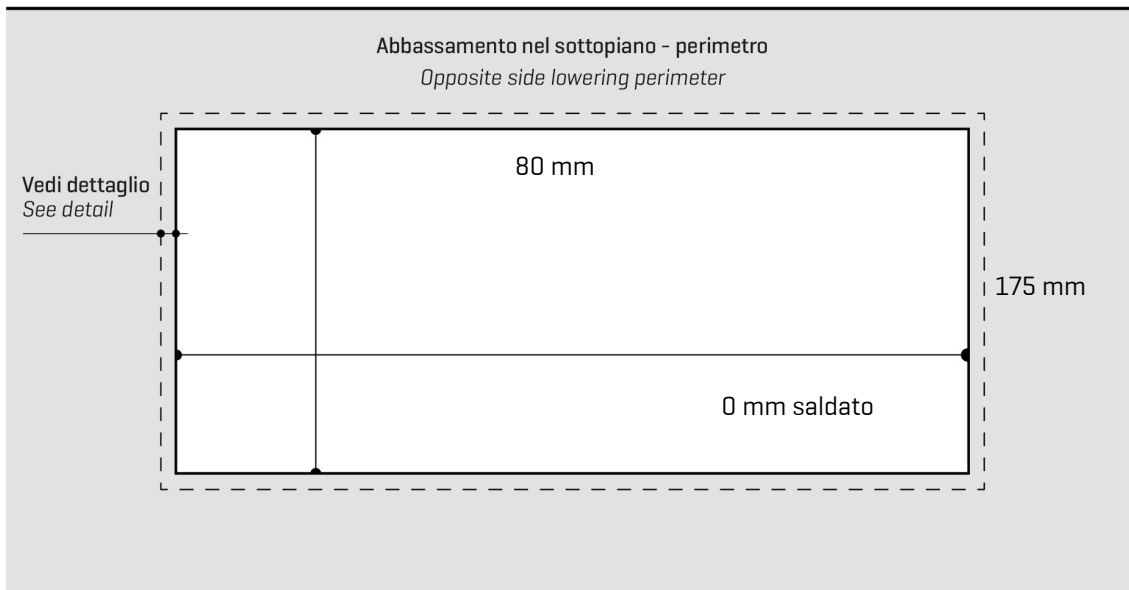

ARTINOX

Installazione
Installation type

Integrato
Integrated

Codice
Code

SBSH70

Dettagli tecnici Technical details

*Artinox Spa si riserva il diritto di modificare le caratteristiche dei prodotti in qualsiasi momento. I dati tecnici, le illustrazioni e le informazioni non sono vincolanti. Artinox Spa non è responsabile per eventuali errori. Prima della foratura, verificare che l'articolo e le dimensioni corrispondano all'ordine.