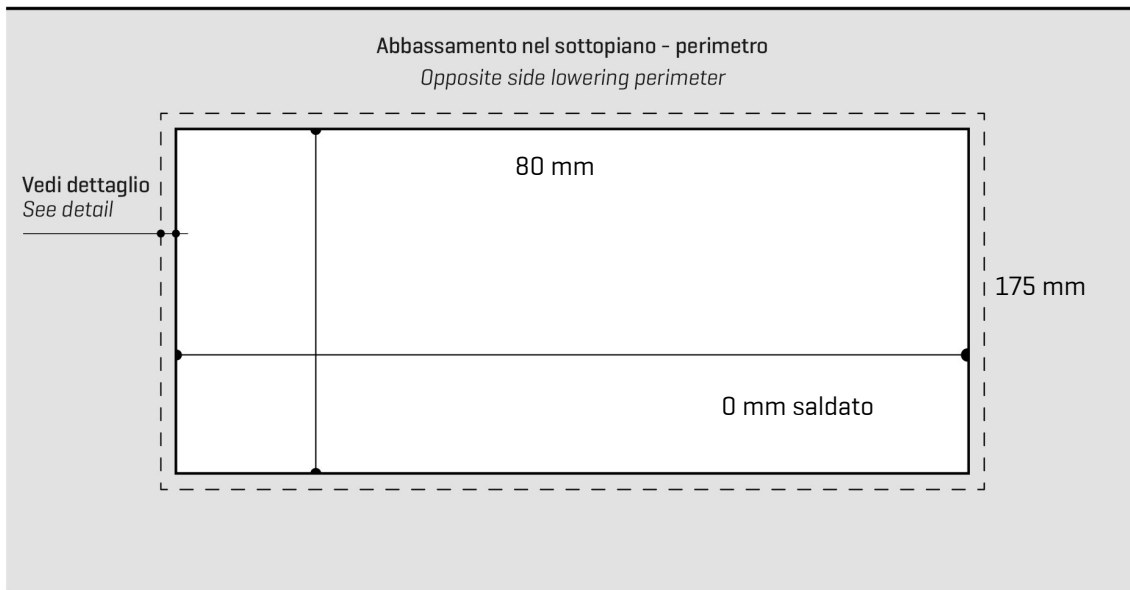

ARTINOX

Installazione
Installation type

Integrato
Integrated

Codice
Code

SASH70

Dettagli tecnici *Technical details*

*Artinox Spa si riserva il diritto di modificare le caratteristiche dei prodotti in qualsiasi momento. I dati tecnici, le illustrazioni e le informazioni non sono vincolanti. Artinox Spa non è responsabile per eventuali errori. Prima della foratura, verificare che l'articolo e le dimensioni corrispondano all'ordine.