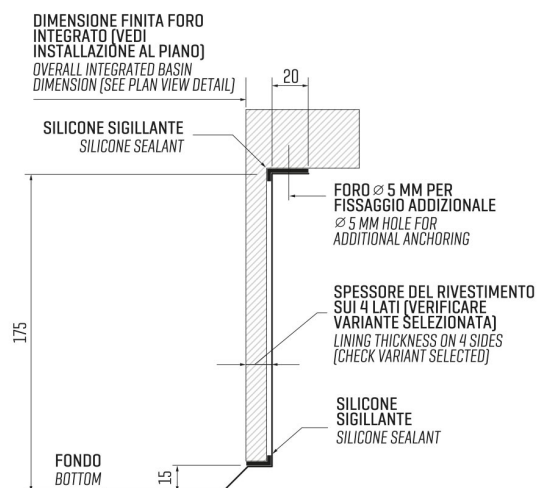

ARTINOX

Installazione
Installation type

Integrato
Integrated

Codice
Code

SASH70

Dettagli tecnici *Technical details*

*Artinox Spa si riserva il diritto di modificare le caratteristiche dei prodotti in qualsiasi momento. I dati tecnici, le illustrazioni e le informazioni non sono vincolanti. Artinox Spa non è responsabile per eventuali errori. Prima della foratura, verificare che l'articolo e le dimensioni corrispondano all'ordine.