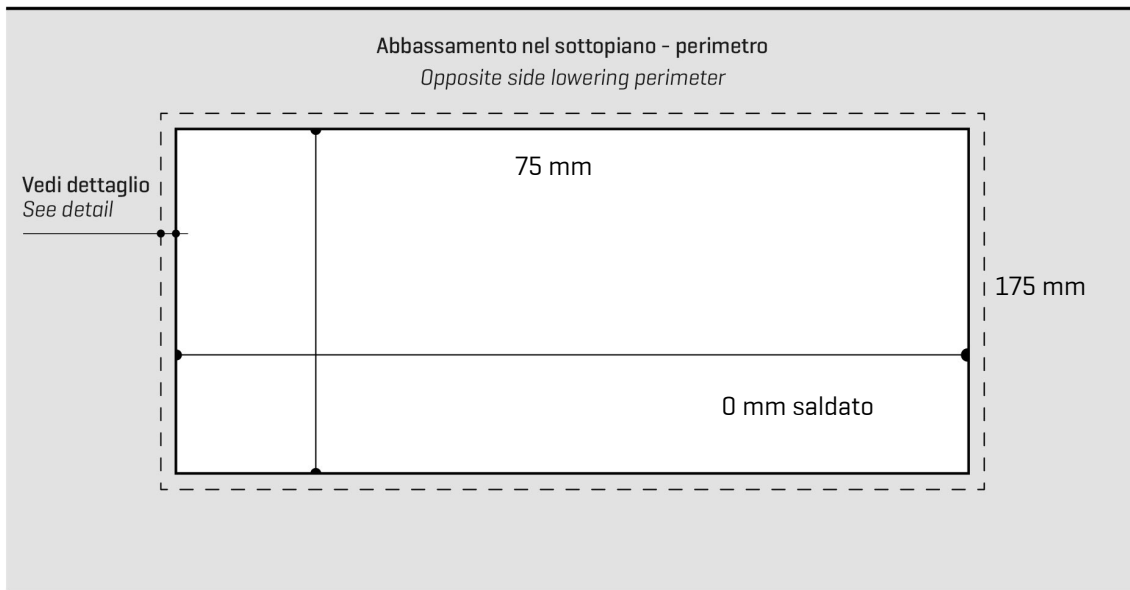

# ARTINOX

Installazione  
Installation type

**Integrato**  
**Integrated**

Codice  
Code

SH65

Dettagli tecnici  
Technical details

\*Artinox Spa si riserva il diritto di modificare le caratteristiche dei prodotti in qualsiasi momento. I dati tecnici, le illustrazioni e le informazioni non sono vincolanti. Artinox Spa non è responsabile per eventuali errori. Prima della foratura, verificare che l'articolo e le dimensioni corrispondano all'ordine.