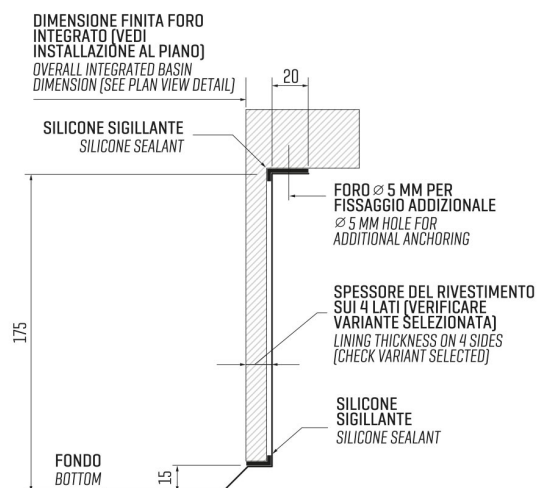

# ARTINOX

Installazione  
Installation type

**Integrato**  
**Integrated**

Codice  
Code

SH65

Dettagli tecnici  
Technical details

\*Artinox Spa si riserva il diritto di modificare le caratteristiche dei prodotti in qualsiasi momento. I dati tecnici, le illustrazioni e le informazioni non sono vincolanti. Artinox Spa non è responsabile per eventuali errori. Prima della foratura, verificare che l'articolo e le dimensioni corrispondano all'ordine.