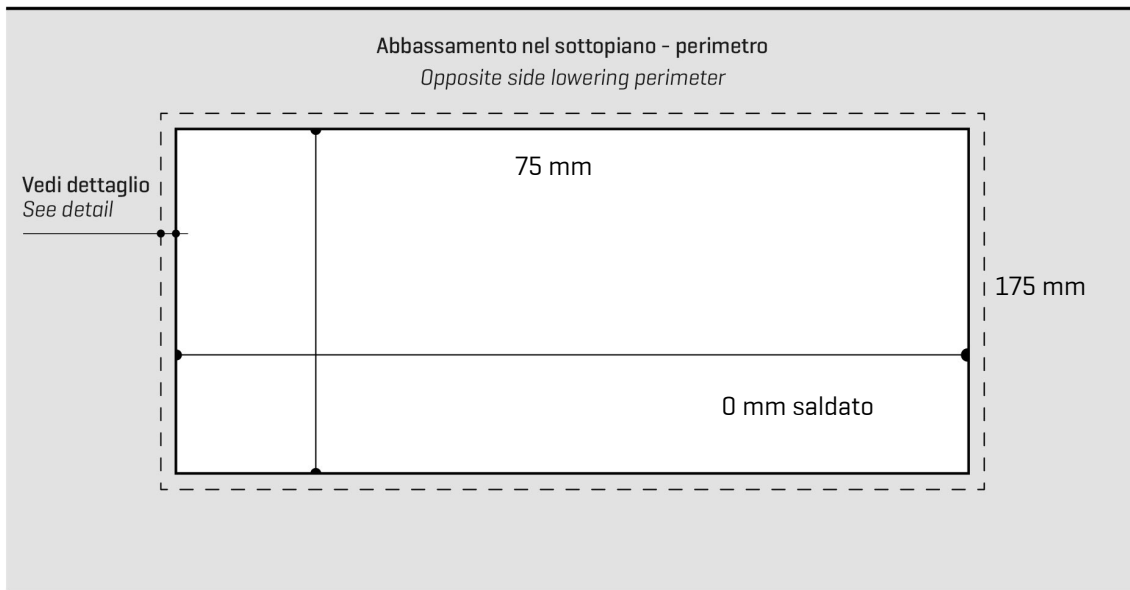

ARTINOX

Installazione
Installation type

Integrato
Integrated

Codice
Code

SBSH65

Dettagli tecnici Technical details

*Artinox Spa si riserva il diritto di modificare le caratteristiche dei prodotti in qualsiasi momento. I dati tecnici, le illustrazioni e le informazioni non sono vincolanti. Artinox Spa non è responsabile per eventuali errori. Prima della foratura, verificare che l'articolo e le dimensioni corrispondano all'ordine.