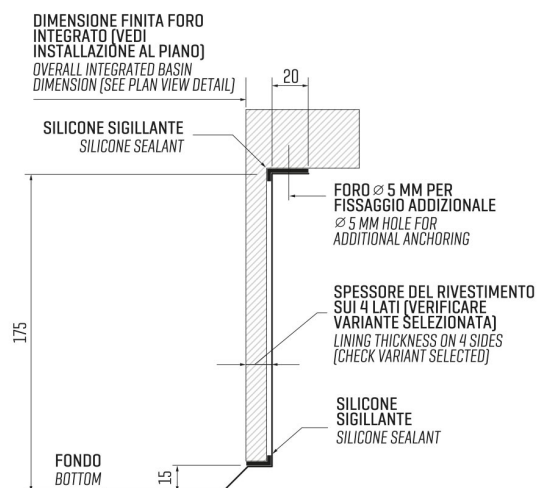

ARTINOX

Installazione
Installation type

Integrato
Integrated

Codice
Code

SBSH65

Dettagli tecnici Technical details

*Artinox Spa si riserva il diritto di modificare le caratteristiche dei prodotti in qualsiasi momento. I dati tecnici, le illustrazioni e le informazioni non sono vincolanti. Artinox Spa non è responsabile per eventuali errori. Prima della foratura, verificare che l'articolo e le dimensioni corrispondano all'ordine.