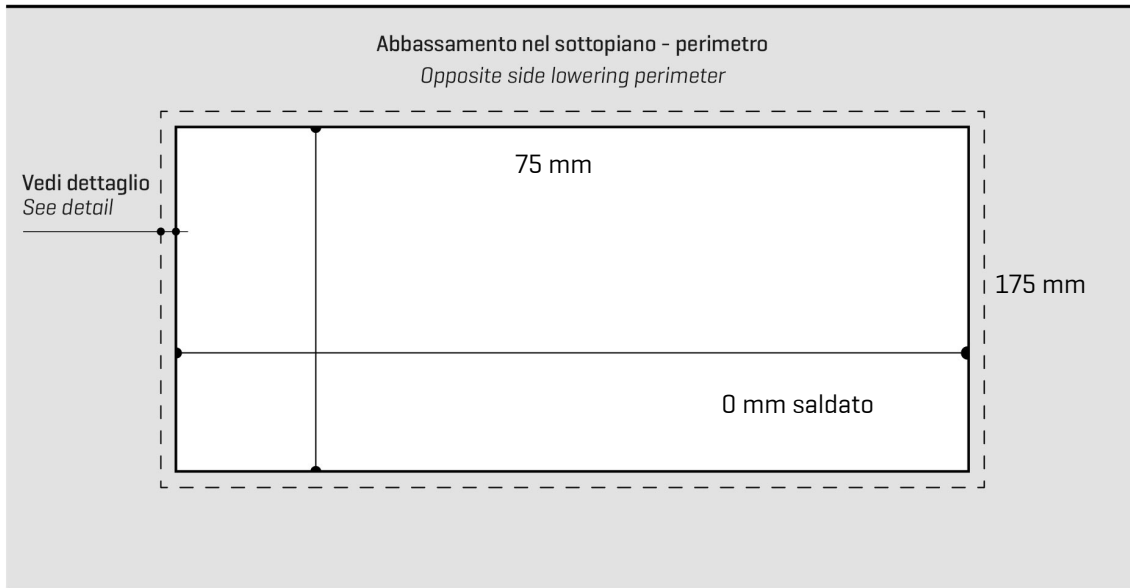

ARTINOX

Installazione
Installation type

Integrato
Integrated

Codice
Code

SASH65

Dettagli tecnici Technical details

*Artinox Spa si riserva il diritto di modificare le caratteristiche dei prodotti in qualsiasi momento. I dati tecnici, le illustrazioni e le informazioni non sono vincolanti. Artinox Spa non è responsabile per eventuali errori. Prima della foratura, verificare che l'articolo e le dimensioni corrispondano all'ordine.