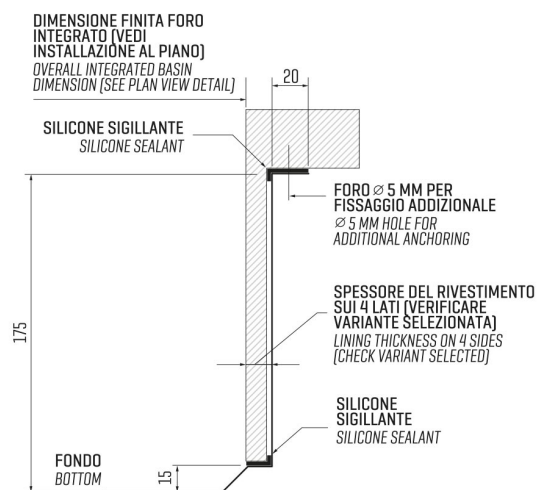

ARTINOX

Installazione
Installation type

Integrato
Integrated

Codice
Code

SASH65

Dettagli tecnici Technical details

*Artinox Spa si riserva il diritto di modificare le caratteristiche dei prodotti in qualsiasi momento. I dati tecnici, le illustrazioni e le informazioni non sono vincolanti. Artinox Spa non è responsabile per eventuali errori. Prima della foratura, verificare che l'articolo e le dimensioni corrispondano all'ordine.