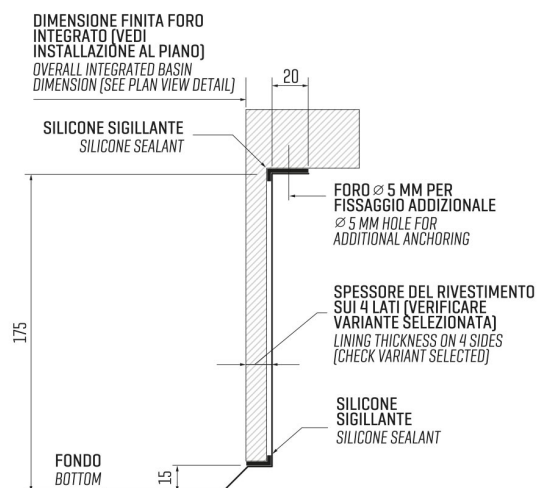

ARTINOX

Installazione
Installation type

Integrato
Integrated

Codice
Code

SBSH50

Dettagli tecnici Technical details

*Artinox Spa si riserva il diritto di modificare le caratteristiche dei prodotti in qualsiasi momento. I dati tecnici, le illustrazioni e le informazioni non sono vincolanti. Artinox Spa non è responsabile per eventuali errori. Prima della foratura, verificare che l'articolo e le dimensioni corrispondano all'ordine.