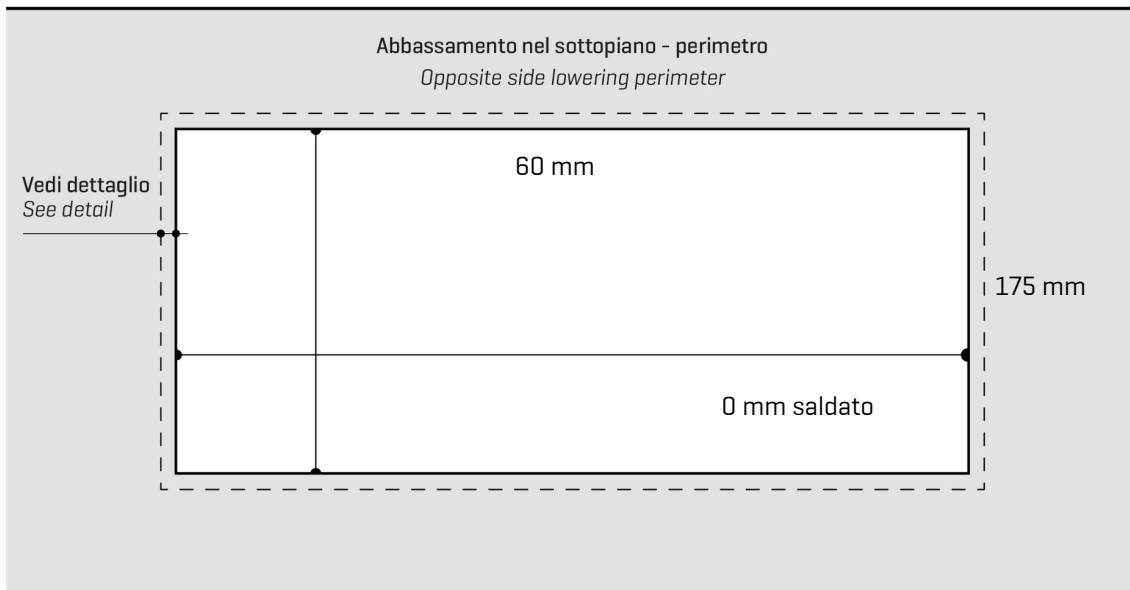

ARTINOX

Installazione
Installation type

Integrato
Integrated

Codice
Code

SBSH50

Dettagli tecnici Technical details

*Artinox Spa si riserva il diritto di modificare le caratteristiche dei prodotti in qualsiasi momento. I dati tecnici, le illustrazioni e le informazioni non sono vincolanti. Artinox Spa non è responsabile per eventuali errori. Prima della foratura, verificare che l'articolo e le dimensioni corrispondano all'ordine.