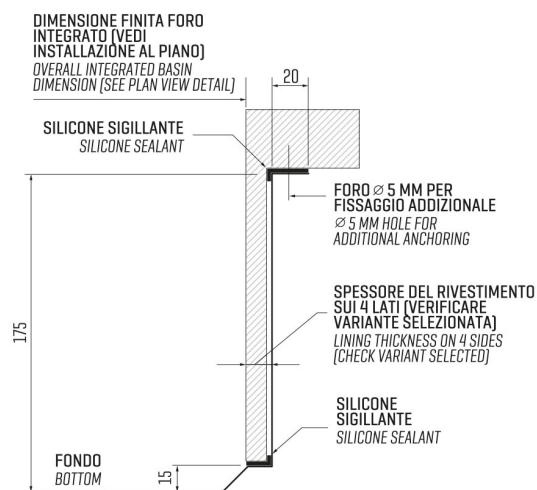

ARTINOX

Installazione
Installation type

Integrato
Integrated

Codice
Code

SASH50

Dettagli tecnici *Technical details*

*Artinox Spa si riserva il diritto di modificare le caratteristiche dei prodotti in qualsiasi momento. I dati tecnici, le illustrazioni e le informazioni non sono vincolanti. Artinox Spa non è responsabile per eventuali errori. Prima della foratura, verificare che l'articolo e le dimensioni corrispondano all'ordine.