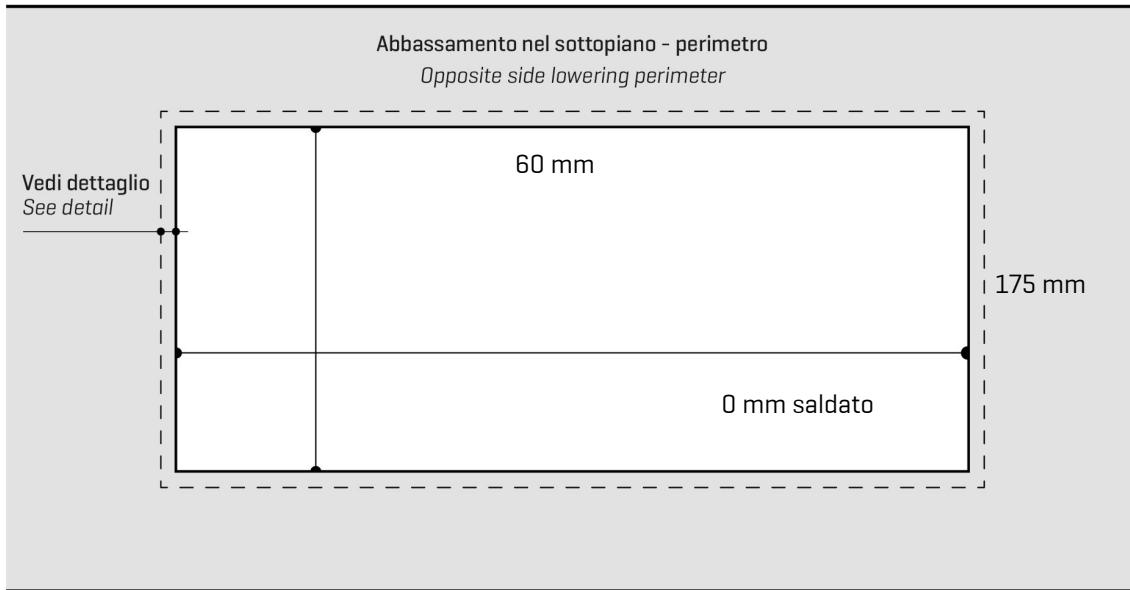

ARTINOX

Installazione
Installation type

Integrato
Integrated

Codice
Code

SASH50

Dettagli tecnici *Technical details*

*Artinox Spa si riserva il diritto di modificare le caratteristiche dei prodotti in qualsiasi momento. I dati tecnici, le illustrazioni e le informazioni non sono vincolanti. Artinox Spa non è responsabile per eventuali errori. Prima della foratura, verificare che l'articolo e le dimensioni corrispondano all'ordine.