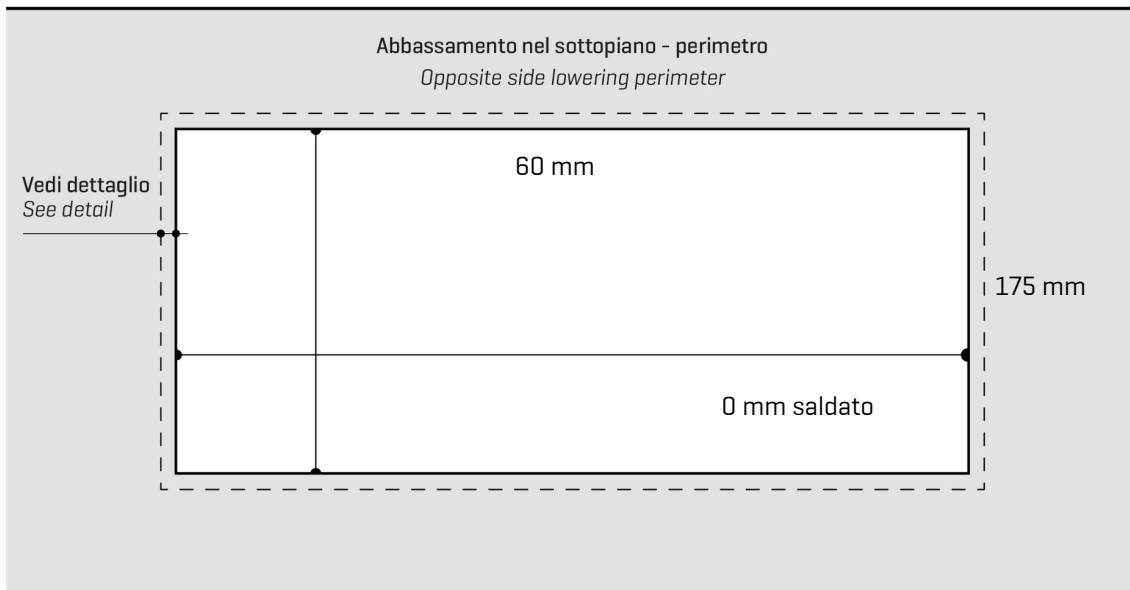

ARTINOX

Installazione
Installation type

Integrato
Integrated

Codice
Code

SH45

Dettagli tecnici
Technical details

*Artinox Spa si riserva il diritto di modificare le caratteristiche dei prodotti in qualsiasi momento. I dati tecnici, le illustrazioni e le informazioni non sono vincolanti. Artinox Spa non è responsabile per eventuali errori. Prima della foratura, verificare che l'articolo e le dimensioni corrispondano all'ordine.