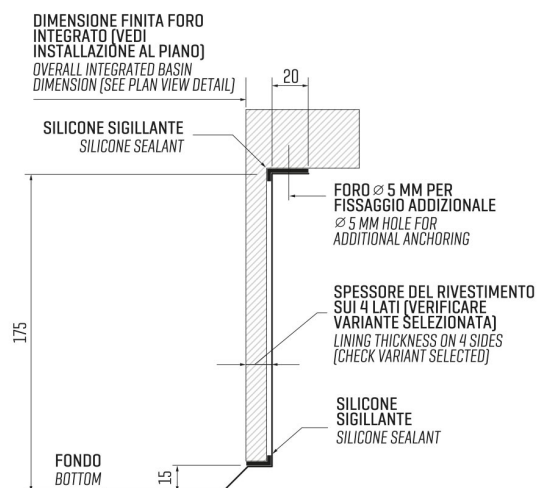

ARTINOX

Installazione
Installation type

Integrato
Integrated

Codice
Code

SH45

Dettagli tecnici
Technical details

*Artinox Spa si riserva il diritto di modificare le caratteristiche dei prodotti in qualsiasi momento. I dati tecnici, le illustrazioni e le informazioni non sono vincolanti. Artinox Spa non è responsabile per eventuali errori. Prima della foratura, verificare che l'articolo e le dimensioni corrispondano all'ordine.