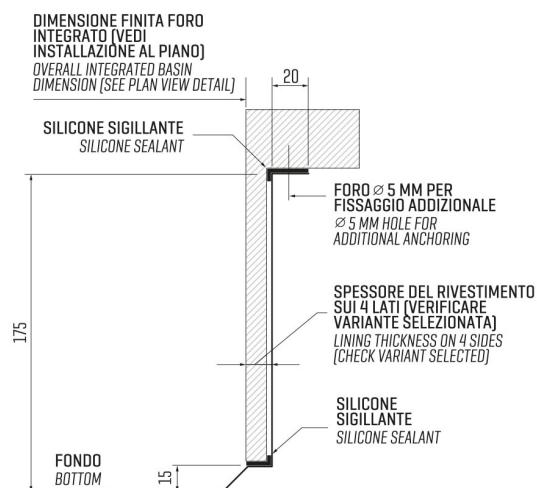

ARTINOX

Installazione
Installation type

Integrato
Integrated

Codice
Code

SASH45

Dettagli tecnici Technical details

*Artinox Spa si riserva il diritto di modificare le caratteristiche dei prodotti in qualsiasi momento. I dati tecnici, le illustrazioni e le informazioni non sono vincolanti. Artinox Spa non è responsabile per eventuali errori. Prima della foratura, verificare che l'articolo e le dimensioni corrispondano all'ordine.