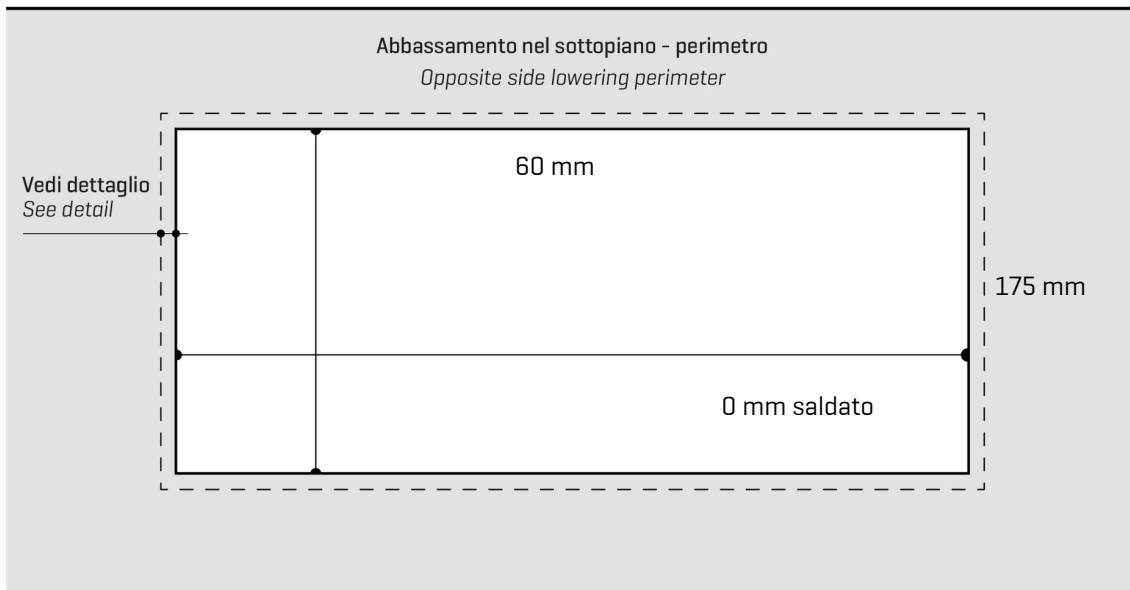

ARTINOX

Installazione
Installation type

Integrato
Integrated

Codice
Code

SASH45

Dettagli tecnici Technical details

*Artinox Spa si riserva il diritto di modificare le caratteristiche dei prodotti in qualsiasi momento. I dati tecnici, le illustrazioni e le informazioni non sono vincolanti. Artinox Spa non è responsabile per eventuali errori. Prima della foratura, verificare che l'articolo e le dimensioni corrispondano all'ordine.